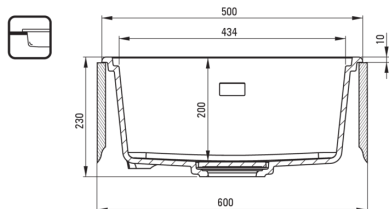

### Évier

Finition	graphite métallique
Type de surface	tapis
Matériel	granit
Méthode de montage	encastré, sous le comptoir
Nombre de bols	1
Largeur minimale de l'armoire [mm]	600
Largeur [mm]	450
Longueur [mm]	500
Hauteur [mm]	230
Profondeur du bol [mm]	200
Découpe dans le plan de travail (encastré) - longueur [mm]	480
Découpe dans le plan de travail (encastré) - largeur [mm]	430
Découpe dans le plan de travail (suspendu) - longueur [mm]	460
Découpe dans le plan de travail (suspendu) - largeur [mm]	410
Réversible	Oui
Équipé d'accessoires	Oui
Caractéristiques supplémentaires	couvercle de vidange inclus, planche à découper incluse