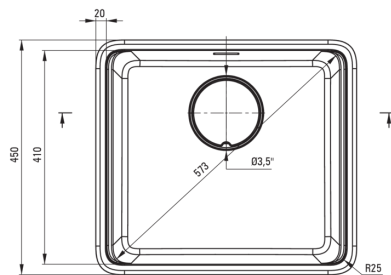

### Évier

Finition	graphite métallique
Type de surface	tapis
Matériel	granit
Méthode de montage	encastré, sous le comptoir
Nombre de bols	1
Largeur minimale de l'armoire [mm]	600
Largeur [mm]	450
Longueur [mm]	500
Hauteur [mm]	230
Profondeur du bol [mm]	200
Découpe dans le plan de travail (encastré) - longueur [mm]	480
Découpe dans le plan de travail (encastré) - largeur [mm]	430
Découpe dans le plan de travail (suspendu) - longueur [mm]	460
Découpe dans le plan de travail (suspendu) - largeur [mm]	410
Réversible	Oui
Équipé d'accessoires	Oui
Caractéristiques supplémentaires	couvercle de vidange inclus, planche à découper incluse