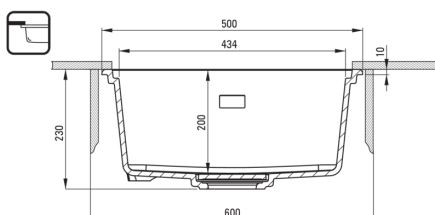

### Évier

Finition	graphite métallique
Type de surface	tapis
Matériel	granit
Méthode de montage	encastré, sous le comptoir
Nombre de bols	1
Largeur minimale de l'armoire [mm]	600
Largeur [mm]	450
Longueur [mm]	500
Hauteur [mm]	230
Profondeur du bol [mm]	200
Découpe dans le plan de travail (encastré) - longueur [mm]	480
Découpe dans le plan de travail (encastré) - largeur [mm]	430
Découpe dans le plan de travail (suspendu) - longueur [mm]	460
Découpe dans le plan de travail (suspendu) - largeur [mm]	410
Réversible	Oui
Équipé d'accessoires	Oui
Caractéristiques supplémentaires	couvercle de vidange inclus, planche à découper incluse