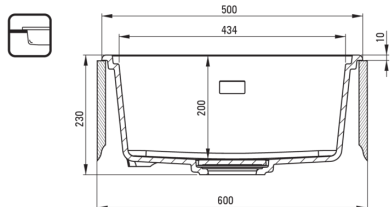

MOMI

Fregadero de granito, 1-seno

Código de producto: ZKM_G10A

EAN: 5907650831181

Color: grafito metálico

Garantía [años]: 18

Hundir

Finalizar	grafito metálico
Tipo de superficie	mate
Material	granito
Metodo de instalacion	recuadro, bajo montado
Número de tazones	1
Ancho mínimo del gabinete [mm]	600
Ancho [mm]	450
Longitud [mm]	500
Altura [mm]	230
Profundidad del tazón [mm]	200
Longitud de corte [mm]	480
Ancho recortado [mm]	430
Longitud de corte [mm]	460
Ancho recortado [mm]	410
Reversible	Sí
Equipado con accesorios	Sí
Características adicionales	tapa de desagüe incluida, tabla de cortar incluida

Kit de desechos

Finalizar	negro
Tipo de enchufe	manual
Saver de syphon/ space	Sí
Posibilidad de conectar un lavavajillas/ lavavajillas	Sí

Características:

- Diseño
- Cámara profunda
- Posibilidad de instalación bajo encimera
- Rejilla de granito
- Tagliere compreso
- Propiedades de granito de Ante: resistencia al impacto, alta temperatura, decoloración, choque térmico
- Las propiedades hidrofóbicas repelen las partículas de agua
- Sifón que ahorra espacio para facilitar, entre otras cosas, la separación de residuos
- Una medida dedicada en la oferta es una caja fuerte dedicada para superficies limpias
- El acabado enriquecido con iones de plata agrega propiedades antisépticas
- Accesorios de color uniformemente en masa