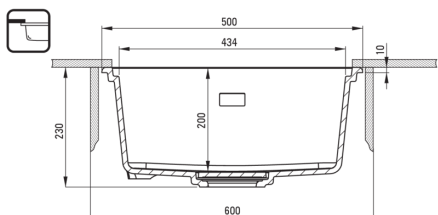

MOMI

Fregadero de granito, 1-seno

Código de producto: ZKM_G10A

EAN: 5907650831181

Color: grafito metálico

Garantía [años]: 18

Hundir

Finalizar	grafito metálico
Tipo de superficie	mate
Material	granito
Metodo de instalacion	recuadro, bajo montado
Número de tazones	1
Ancho mínimo del gabinete [mm]	600
Ancho [mm]	450
Longitud [mm]	500
Altura [mm]	230
Profundidad del tazón [mm]	200
Longitud de corte [mm]	480
Ancho recortado [mm]	430
Longitud de corte [mm]	460
Ancho recortado [mm]	410
Reversible	Sí
Equipado con accesorios	Sí
Características adicionales	tapa de desagüe incluida, tabla de cortar incluida

Kit de desechos

Finalizar	negro
Tipo de enchufe	manual
Saver de syphon/ space	Sí
Posibilidad de conectar un lavavajillas/ lavavajillas	Sí

Características:

- Diseño
- Cámara profunda
- Posibilidad de instalación bajo encimera
- Rejilla de granito
- Tagliere compreso
- Propiedades de granito de Ante: resistencia al impacto, alta temperatura, decoloración, choque térmico
- Las propiedades hidrofóbicas repelen las partículas de agua
- Sifón que ahorra espacio para facilitar, entre otras cosas, la separación de residuos
- Una medida dedicada en la oferta es una caja fuerte dedicada para superficies limpias
- El acabado enriquecido con iones de plata agrega propiedades antisépticas
- Accesorios de color uniformemente en masa