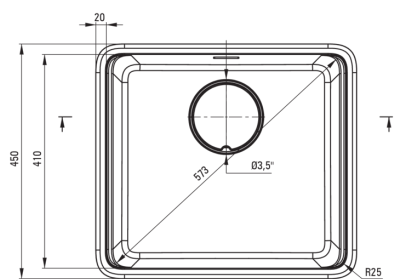

MOMI

Fregadero de granito, 1-seno

Código de producto: ZKM_G10A

EAN: 5907650831181

Color: grafito metálico

Garantía [años]: 18

Hundir

Finalizar	grafito metálico
Tipo de superficie	mate
Material	granito
Metodo de instalacion	recuadro, bajo montado
Número de tazones	1
Ancho mínimo del gabinete [mm]	600
Ancho [mm]	450
Longitud [mm]	500
Altura [mm]	230
Profundidad del tazón [mm]	200
Longitud de corte [mm]	480
Ancho recortado [mm]	430
Longitud de corte [mm]	460
Ancho recortado [mm]	410
Reversible	Sí
Equipado con accesorios	Sí
Características adicionales	tapa de desagüe incluida, tabla de cortar incluida

Kit de desechos

Finalizar	negro
Tipo de enchufe	manual
Saver de syphon/ space	Sí
Posibilidad de conectar un lavavajillas/ lavavajillas	Sí

Características:

- Diseño
- Cámara profunda
- Posibilidad de instalación bajo encimera
- Rejilla de granito
- Tagliere compreso
- Propiedades de granito de Ante: resistencia al impacto, alta temperatura, decoloración, choque térmico
- Las propiedades hidrofóbicas repelen las partículas de agua
- Sifón que ahorra espacio para facilitar, entre otras cosas, la separación de residuos
- Una medida dedicada en la oferta es una caja fuerte dedicada para superficies limpias
- El acabado enriquecido con iones de plata agrega propiedades antisépticas
- Accesorios de color uniformemente en masa