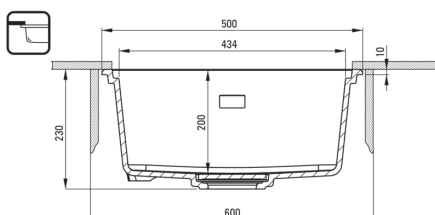

MOMI

Granitspülbecken, 1-Becken

Artikel-Nr.: ZKM_G10A

EAN: 5907650831181

Farbe: Graphit Metallic

Garantie [Jahre]: 18

Waschbecken

Ausführung	Graphit Metallic
Art der oberfläche	mat
Material	Granit
Methode der montage	eingebaut, Unterbau
Beckenzahl der spüle	1
Schrank-mindestbreite	600
Breite [mm]	450
Länge	500
Höhe	230
Beckendicke nr. 1 [mm]	200
Ausschnitt länge einbau	480
Aussparung_breite_einbau	430
Aussparung_länge_unterbau	460
Aussparung_breite_unterbau	410
Umkehrbar	Ja
Ausgerüstet	Ja
Zusatzmerkmale	Ablaufdeckel inklusive, Schneidebrett inklusive

Garnitur für spüle

Ausführung	Nero
Stöpselart	manual-
Platzsparender siphon	Ja
Möglichkeit zum anschluss einer spül-/waschmaschine	Ja

Charakteristische Merkmale:

- Design
- Tiefes Becken
- Unterbaumontage möglich
- Abdeckung aus Granit
- Inklusive Schneidebrett
- Eigenschaften von Deante-Granit: Widerstandsfähigkeit gegen Stöße, hohe Temperaturen, Verfärbungen, Temperaturschocks
- Durch die hydrophoben Eigenschaften werden Wassermoleküle abgestoßen
- Platzsparsiphon, der unter anderem Mülltrennung erleichtert
- Spezielles Mittel, das für die zu reinigenden Oberflächen unbedenklich ist
- Die mit Silberionen angereicherte Ausführung fügt antiseptische Eigenschaften hinzu
- In der Masse gleichmäßig gefärbte Zubehörteile