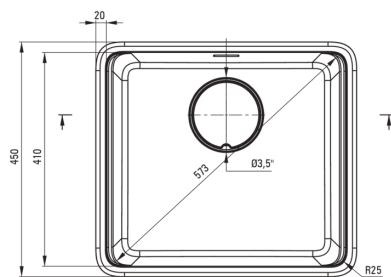

MOMI

Granitspülbecken, 1-Becken

Artikel-Nr.: ZKM_G10A

EAN: 5907650831181

Farbe: Graphit Metallic

Garantie [Jahre]: 18

Waschbecken

Ausführung	Graphit Metallic
Art der oberfläche	mat
Material	Granit
Methode der montage	eingebaut, Unterbau
Beckenzahl der spüle	1
Schrank-mindestbreite	600
Breite [mm]	450
Länge	500
Höhe	230
Beckendicke nr. 1 [mm]	200
Ausschnitt länge einbau	480
Aussparung_breite_einbau	430
Aussparung_länge_unterbau	460
Aussparung_breite_unterbau	410
Umkehrbar	Ja
Ausgerüstet	Ja
Zusatzmerkmale	Ablaufdeckel inklusive, Schneidebrett inklusive

Garnitur für spüle

Ausführung	Nero
Stöpselart	manual-
Platzsparender siphon	Ja
Möglichkeit zum anschluss einer spül-/waschmaschine	Ja

Charakteristische Merkmale:

- Design
- Tiefes Becken
- Unterbaumontage möglich
- Abdeckung aus Granit
- Inklusive Schneidebrett
- Eigenschaften von Deante-Granit: Widerstandsfähigkeit gegen Stöße, hohe Temperaturen, Verfärbungen, Temperaturschocks
- Durch die hydrophoben Eigenschaften werden Wassermoleküle abgestoßen
- Platzsparsiphon, der unter anderem Mülltrennung erleichtert
- Spezielles Mittel, das für die zu reinigenden Oberflächen unbedenklich ist
- Die mit Silberionen angereicherte Ausführung fügt antiseptische Eigenschaften hinzu
- In der Masse gleichmäßig gefärbte Zubehörteile