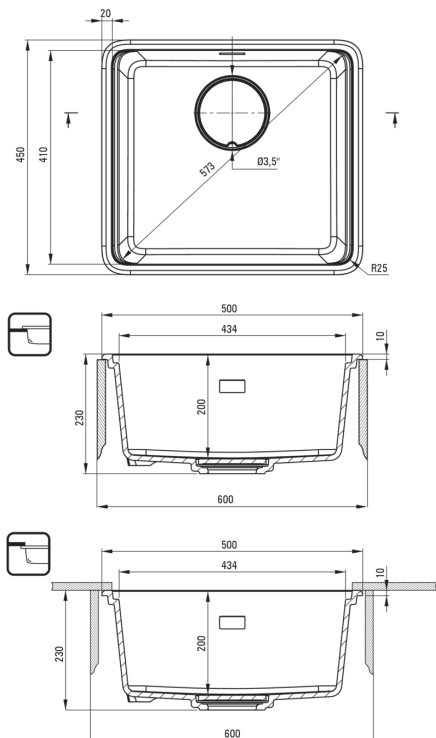

### Waschbecken

Ausführung	Graphit Metallic
Art der oberfläche	mat
Material	Granit
Methode der montage	eingebaut, Unterbau
Beckenzahl der spüle	1
Schrank-mindestbreite	600
Breite [mm]	450
Länge	500
Höhe	230
Beckendicke nr. 1 [mm]	200
Ausschnitt länge einbau	480
Aussparung_breite_einbau	430
Aussparung_länge_unterbau	460
Aussparung_breite_unterbau	410
Umkehrbar	Ja
Ausgerüstet	Ja
Zusatzmerkmale	Ablaufdeckel inklusive, Schneidebrett inklusive