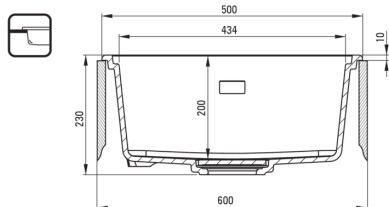

MOMI

Granitspülbecken, 1-Becken

Artikel-Nr.: ZKM_G10A

EAN: 5907650831181

Farbe: Graphit Metallic

Garantie [Jahre]: 18

Waschbecken

Ausführung	Graphit Metallic
Art der oberfläche	mat
Material	Granit
Methode der montage	eingebaut, Unterbau
Beckenzahl der spüle	1
Schrank-mindestbreite	600
Breite [mm]	450
Länge	500
Höhe	230
Beckendicke nr. 1 [mm]	200
Ausschnitt länge einbau	480
Aussparung_breite_einbau	430
Aussparung_länge_unterbau	460
Aussparung_breite_unterbau	410
Umkehrbar	Ja
Ausgerüstet	Ja
Zusatzmerkmale	Ablaufdeckel inklusive, Schneidebrett inklusive

Garnitur für spüle

Ausführung	Nero
Stöpselart	manual-
Platzsparender siphon	Ja
Möglichkeit zum anschluss einer spül-/waschmaschine	Ja

Charakteristische Merkmale:

- Design
- Tiefes Becken
- Unterbaumontage möglich
- Abdeckung aus Granit
- Inklusive Schneidebrett
- Eigenschaften von Deante-Granit: Widerstandsfähigkeit gegen Stöße, hohe Temperaturen, Verfärbungen, Temperaturschocks
- Durch die hydrophoben Eigenschaften werden Wassermoleküle abgestoßen
- Platzsparsiphon, der unter anderem Mülltrennung erleichtert
- Spezielles Mittel, das für die zu reinigenden Oberflächen unbedenklich ist
- Die mit Silberionen angereicherte Ausführung fügt antiseptische Eigenschaften hinzu
- In der Masse gleichmäßig gefärbte Zubehörteile