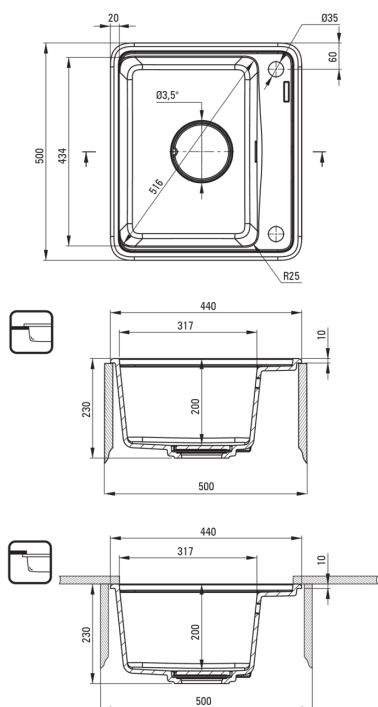

### Korito

Finiš	grafit metalik
Tip površine	mat
Material	granit
Metoda montaže	vgrajen, podpultno
Število posod	1
Minimalna širina omarice [mm]	500
Širina [mm]	440
Dolžina [mm]	500
Višina [mm]	230
Globina posode [mm]	200
Izrez v delovnem pultu [mm]	480
Širina izreza [mm]	420
Izrez v delovnem pultu (viseči) - dolžina [mm]	460
Širina izreza [mm]	400
Obračljivo	Ja
Z dodatki	Ja
Število lukenj	2
Število rezkanih lukenj	0
Dodatne karakteristike	vključen je pokrov za izpust, vključena deska za rezanje