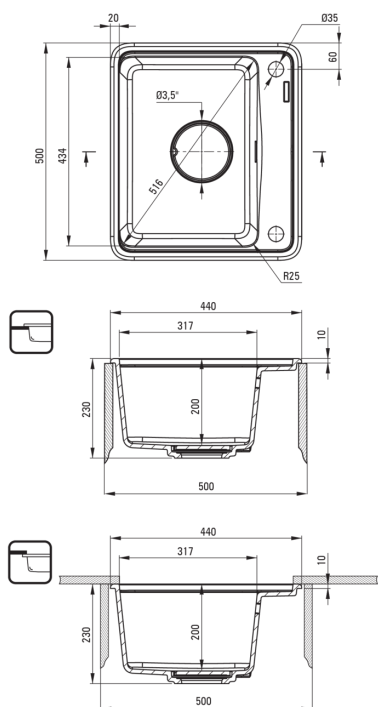

### Chiuvetă

Finisaj	granit metalic
Tipul suprafeței	mat
Material	granit
Metoda de instalare	cu montare încastată, montare sub blat
Număr de cuve	1
Lățimea minimă a dulapului [mm]	500
Lățime [mm]	440
Lungimea [mm]	500
Înălțime [mm]	230
Adâncimea cuvei [mm]	200
Lungimea conturului [mm]	480
Lățimea conturului [mm]	420
Lungimea conturului [mm]	460
Lățimea conturului [mm]	400
Reversibil	Da
Dotat cu accesorii	Da
Număr de orificii	2
Număr de orificii făcute în avans	0
Caracteristici suplimentare	capac de scurgere inclus, placă de tăiere inclusă