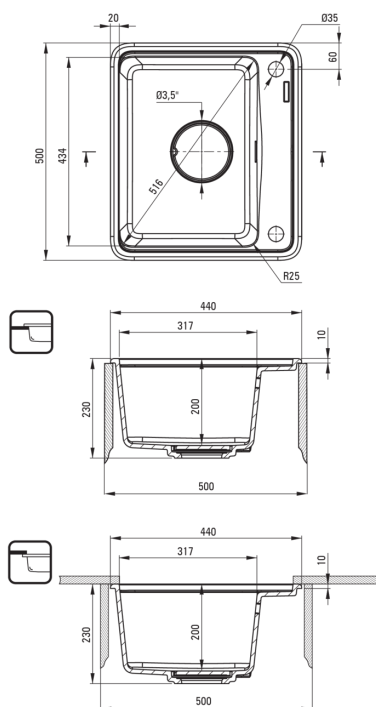

MOMI

Zlewozmywak granitowy 1-komorowy

Cena Netto: **942,28 zł**
Cena Brutto: **1159,00 zł**

deante

Kod produktu: ZKM_G103
EAN: 5907650831082
Kolor: grafit metalik
Gwarancja [lata]: 18

Zlewozmywak

Wykończenie	grafit metalik
Rodzaj powierzchni	mat
Materiał	granit
Sposób montażu	wpuszczany, podblatowy
Ilość komór zlewozmywaka	1
Minimalna szerokość szafki [mm]	500
Szerokość [mm]	440
Długość [mm]	500
Wysokość [mm]	230
Głębokość komory 1 [mm]	200
Wycięcie w blacie (wpuszczany) - długość [mm]	480
Wycięcie w blacie (wpuszczany) - szerokość [mm]	420
Wycięcie w blacie (podwieszany) - długość [mm]	460
Wycięcie w blacie (podwieszany) - szerokość [mm]	400
Odwracalny	Tak
Wyposażony w osprzęt	Tak
Liczba otworów gotowych	2
Liczba otworów podfrezowanych	0
Dodatkowe cechy	maskownica odpływu w komplecie, deska w komplecie