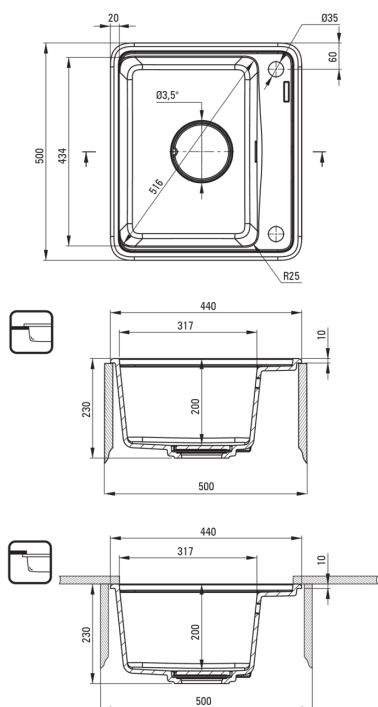

MOMI

Lavello in granito, 1-vaschetta

Codice prodotto: ZKM_G103

EAN: 5907650831082

Colore: grafite metallizzata

Garanzia [anni]: 18

Lavello

Finitura	grafite metallizzata
Tipo di superficie	opaco
Materiale	granito
Metodo di installazione	incassato, sotto montaggio
Numero di ciotole	1
Larghezza minima del mobile [mm]	500
Larghezza [mm]	440
Lunghezza [mm]	500
Altezza [mm]	230
Profondità vasca [mm]	200
Lunghezza del taglio [mm]	480
Larghezza di taglio [mm]	420
Lunghezza del taglio [mm]	460
Larghezza di taglio [mm]	400
Reversibile	Sì
Dotato di accessori	Sì
Numero di fori	2
Numero di fori preforati	0
Caratteristiche aggiuntive	coperchio di scarico incluso, tagliere incluso

Kit di scarico

Finitura	nero
Tipo a spina	automatico, con pulsante
Sifone basso/ salvaspazio	Sì
Possibilità di collegare una lavastoviglie/lavatrice	Sì

Caratteristiche:

- Design
- Profondità camera
- Possibile montaggio sotto
- Copripiletta in granito
- Spina automatica CLICK
- Tablero incluso
- Proprietà del granito Deante: resistenza agli urti, alle alte temperature, allo scolorimento e agli shock termici.
- Le proprietà idrofobiche respingono le molecole d'acqua
- Sifone salvaspazio che facilita ad esempio la raccolta differenziata dei rifiuti
- Detergente dedicato, sicuro per le superfici pulite
- La finitura arricchita con ioni d'argento aggiunge proprietà antisettiche
- Filtro uniformemente colorato in massa