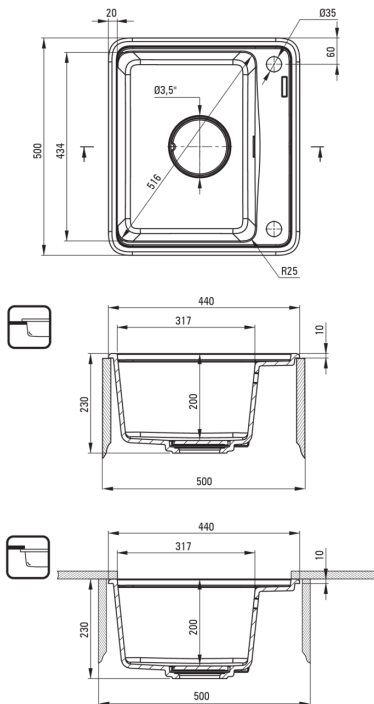

### Mosogató

Kivitelezés	grafit metál
Felület típusa	matt
Anyag	gránit
Beszerelési mód	Süllyesztett, pult alá építhető
Mosogatómedencék száma	1
Minimális szekrényszélesség [mm]	500
Szélesség [mm]	440
Hosszúság [mm]	500
Magasság [mm]	230
A medence mélysége 1 [mm]	200
Kivágás a munkalapban (beépíthető) - hossz [mm]	480
Kivágás a munkalapban (beépíthető) - szélesség [mm]	420
Kivágás a munkalapban (függesztett) - hossz [mm]	460
Kivágás a munkalapban (függesztett) - szélesség [mm]	400
Megfordítható	Igen
Tartozékokkal felszerelve	Igen
Kész furatok száma	2
Előfúrt lyukak száma	0
Kiegészítő jellemzők	lefolyófedő mellékelve, vágódeszka mellékelve