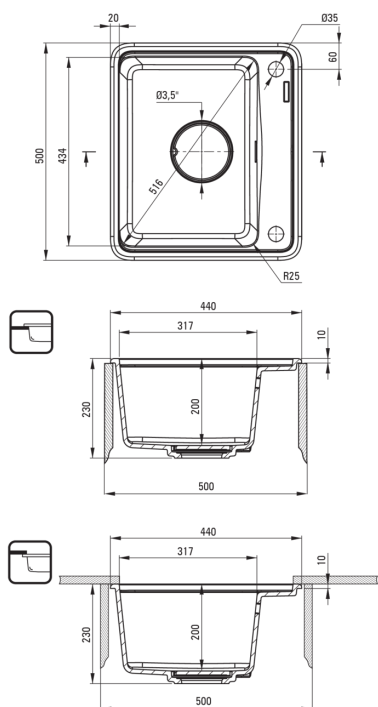

MOMI

Évier en granit, 1 bac

Code produit: ZKM_G103
 EAN: 5907650831082
 Couleur: graphite métallique
 Garantie [années]: 18

Évier

Finition	graphite métallique
Type de surface	tapis
Matériel	granit
Méthode de montage	encastré, sous le comptoir
Nombre de bols	1
Largeur minimale de l'armoire [mm]	500
Largeur [mm]	440
Longueur [mm]	500
Hauteur [mm]	230
Profondeur du bol [mm]	200
Découpe dans le plan de travail (encastré) - longueur [mm]	480
Découpe dans le plan de travail (encastré) - largeur [mm]	420
Découpe dans le plan de travail (suspendu) - longueur [mm]	460
Découpe dans le plan de travail (suspendu) - largeur [mm]	400
Réversible	Oui
Équipé d'accessoires	Oui
Nombre de trous finis	2
Nombre de trous fraisés	0
Caractéristiques supplémentaires	couvercle de vidange inclus, planche à découper incluse

Trousse de déchets

Finition	nero
Type de bouchon	automatique, avec bouton
Siphon peu encombrant space-saver	Oui
Possibilité de brancher un lave-vaisselle/lave-linge	Oui

Caractéristiques:

- Conception
- bac profond
- Montage sous le comptoir possible
- le couvert en granite
- CLICK bouchon automatique
- Planche inclu
- Propriétés du granit Deante : résistance aux chocs, haute température, décoloration, choc thermique - avec norme EN 13310
- Les propriétés hydrophobes repoussent les molécules d'eau
- Siphon peu encombrant qui facilite par ex. tri des déchets
- Agent de nettoyage dédié, sans danger pour les surfaces nettoyées
- La finition enrichie en ions d'argent ajoute des propriétés antiseptiques
- Matériel uniformément coloré dans la masse