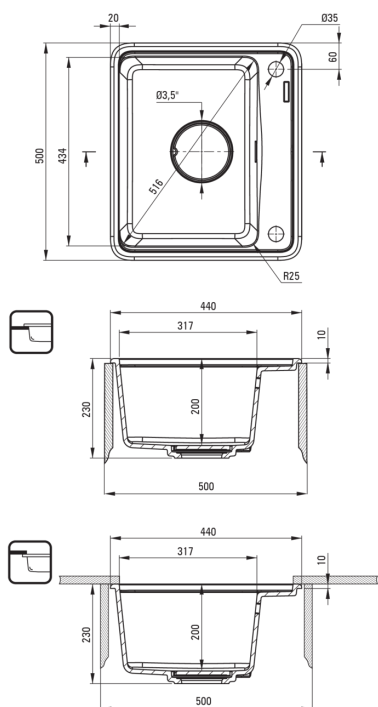

### Hundir

Finalizar	grafito metálico
Tipo de superficie	mate
Material	granito
Metodo de instalacion	recuadro, bajo montado
Número de tazones	1
Ancho mínimo del gabinete [mm]	500
Ancho [mm]	440
Longitud [mm]	500
Altura [mm]	230
Profundidad del tazón [mm]	200
Longitud de corte [mm]	480
Ancho recortado [mm]	420
Longitud de corte [mm]	460
Ancho recortado [mm]	400
Reversible	Sí
Equipado con accesorios	Sí
Número de agujeros	2
Número de agujeros precipitados	0
Características adicionales	tapa de desagüe incluida, tabla de cortar incluida