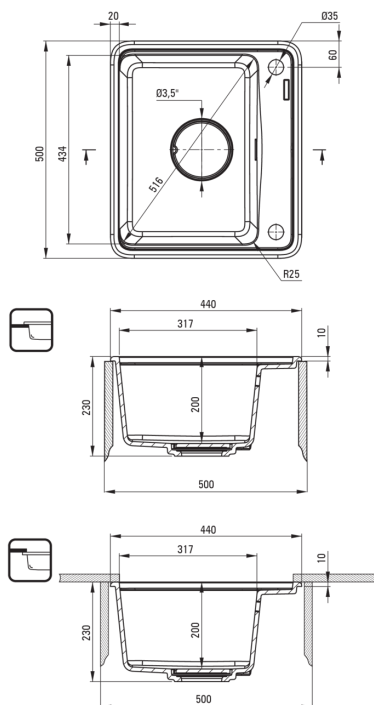

MOMI

Granitspülbecken, 1-Becken

Artikel-Nr.: ZKM_G103
 EAN: 5907650831082
 Farbe: Graphit Metallic
 Garantie [Jahre]: 18

Waschbecken

Ausführung	Graphit Metallic
Art der oberfläche	mat
Material	Granit
Methode der montage	eingebaut, Unterbau
Beckenzahl der spüle	1
Schrank-mindestbreite	500
Breite [mm]	440
Länge	500
Höhe	230
Beckendicke nr. 1 [mm]	200
Ausschnitt länge einbau	480
Aussparung_breite_einbau	420
Aussparung_länge_unterbau	460
Aussparung_breite_unterbau	400
Umkehrbar	Ja
Ausgerüstet	Ja
Anzahl der löcher	2
Anzahl der vorgefresten löcher	0
Zusatzmerkmale	Ablaufdeckel inklusive, Schneidebrett inklusive

Garnitur für spüle

Ausführung	Nero
Stöpselart	automatisch, mit Knopf
Platzsparender siphon	Ja
Möglichkeit zum anschluss einer spül-/waschmaschine	Ja

Charakteristische Merkmale:

- Design
- Tiefes Becken
- Unterbaumontage möglich
- Abdeckung aus Granit
- Automatischer Stöpsel CLICK
- Inklusive Schneidebrett
- Eigenschaften von Deante-Granit: Widerstandsfähigkeit gegen Stöße, hohe Temperaturen, Verfärbungen, Temperaturschocks
- Durch die hydrophoben Eigenschaften werden Wassermoleküle abgestoßen
- Platzsparsiphon, der unter anderem Mülltrennung erleichtert
- Spezielles Mittel, das für die zu reinigenden Oberflächen unbedenklich ist
- Die mit Silberionen angereicherte Ausführung fügt antiseptische Eigenschaften hinzu
- In der Masse gleichmäßig gefärbte Zubehörteile