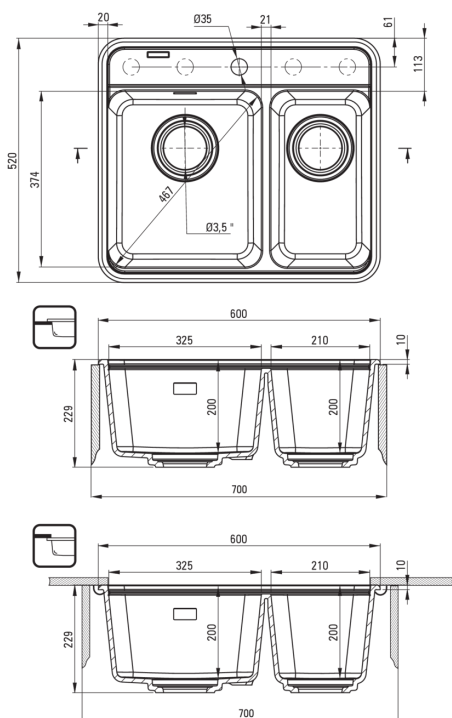

МОМІ

Гранітна кухонна раковина, 1.5-камерний

deante

Код продукту: ZKM_A503

EAN: 5907650871736

Колір: алебастровий

Гарантія: 18

Раковина

Оздоблення	алебастровий
Тип поверхні	мат
Матеріал	граніт
Спосіб монтажу	підвісний, врізний
Мінімальна ширина шафки	700
Ширина [мм]	520
Довжина [мм]	600
Висота [мм]	229
Глибина камери 1	200
Глибина камери 2	200
Виріз в стільниці (врізний) - довжина [мм]	580
Виріз в стільниці (врізний) - ширина [мм]	500
Універсальний	Так
З сифоном	Так
Кількість отворів	1
Кількість фрезованих отворів	4
Додаткові функції	зливна кришка в комплекті

Сифон для раковини

Оздоблення	сталь
Тип пробки	автоматичний, з кнопкою
Компактний сифон space-saver	Так
Можливість підключення посудомийної / пральної машини	Так

Відмінна риса:

- Дизайн
- Глибока камера
- Дошка в комплекті
- Можливість установки під стільницею
- Гранітна масківниця
- Автоматична пробка CLICK
- Властивості граніту Deante: стійкість на удари, високу температуру, знебарвлення, тепловий удар
- Гідрофобні властивості відштовхують молекули води
- Компактний сифон Space-Saver який зберігає додатковн місце під раковиною
- Рівномірно забарвлений в масі
- Оздоблення, збагачене іонами срібла, додає антисептичні властивості
- Тільки найкращі матеріали, якість яких ми підтверджуємо дослідженнями в лабораторії
- Пропонуємо спеціальний засіб, безпечний для очищуваних поверхонь