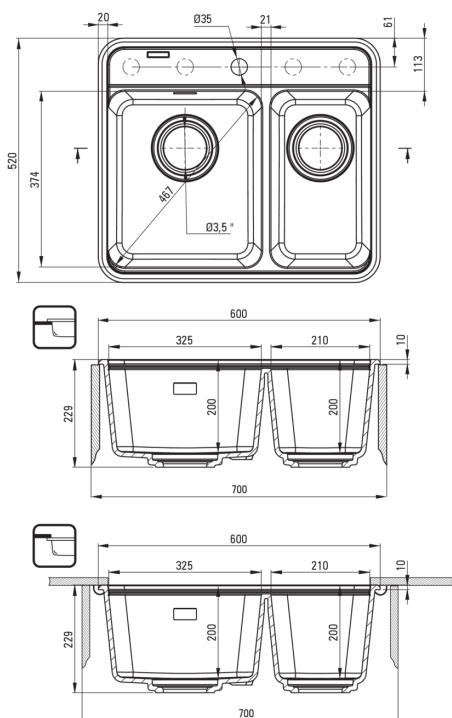

MOMI

granitno korito, 1,5 posode

koda izdelka: ZKM_A503

EAN: 5907650871736

Barva: alabaster

Garancija [leta]: 18

Korito

Finiš	alabaster
Tip površine	mat
Material	granit
Metoda montaže	podpultno, vgrajen
Minimalna širina omarice [mm]	700
Širina [mm]	520
Dolžina [mm]	600
Višina [mm]	229
Globina posode [mm]	200
Globina druge posode [mm]	200
Izrez v delovnem pultu [mm]	580
Širina izreza [mm]	500
Obračljivo	Ja
Z dodatki	Ja
Število lukenj	1
Število rezkanjih lukenj	4
Dodatne karakteristike	vklučen je pokrov za izpust