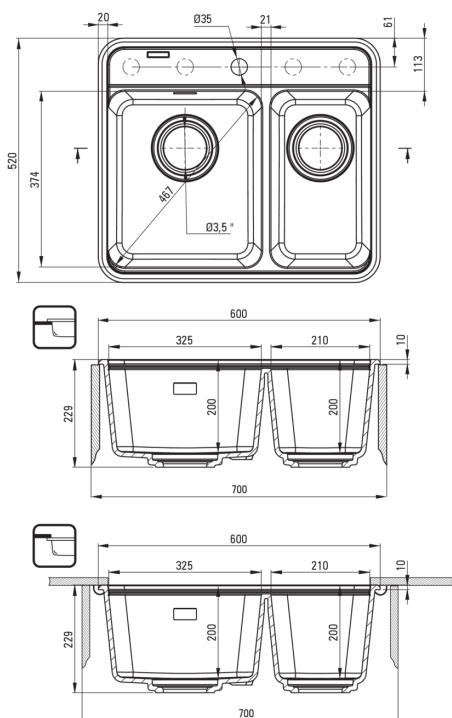

МОМІ

Гранитная мойка, 1.5-чаши

Код товара: ZKM_A503

EAN: 5907650871736

Цвет: алебастр

Гарантия [лет]: 18

Мойка

Отделка	алебастр
Вид поверхности	мат
Материал	гранит
Способ монтажа	подстольный, врезной
Минимальная ширина шкафа [мм]	700
Ширина [мм]	520
Длина [мм]	600
Высота [мм]	229
Глубокость чаши 1 [мм]	200
Глубокость чаши 2 [мм]	200
Вырез в столешнице (впускаемая) - длина [мм]	580
Вырез в столешнице (впускаемая) - ширина [мм]	500
Универсальный	Да
С сифоном	Да
Количество готовых отверстий	1
Количество фрезерованных отверстий	4
Добовочные свойства	сливная крышка в комплекте

Сифон для раковины

Отделка	сталь
Вид клапана	автоматический, с кнопкой
Компактный сифон space-saver	Да
Возможность подключения посудомоечной/стиральной машины	Да

Отличительные черты:

- Дизайн
- Глубокая чаша
- Доска в комплекте
- Возможен монтаж под столешницей
- Декоративная заглушка к сифону
- Автоматическая пробка CLICK
- Свойства гранита Deante: ударопрочность, выносливость на высокую температуру, обесцвечивание, термический удар
- Гидрофобные свойства отталкивают молекулы воды
- Компактный сифон Space-saver позволяющий ограничит место под мойкой
- Арматура, равномерно окрашенная в массу
- Отделка, обогащенная ионами серебра, придает антисептические свойства
- Только лучшие материалы, качество которых подтверждено лабораторными испытаниями
- Специальное средство, безопасное для очищаемых поверхностей