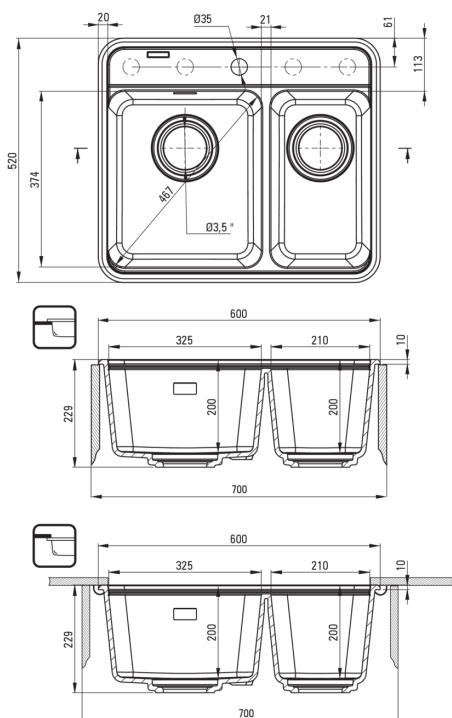

### Chiuvetă

Finisaj	alabastru
Tipul suprafeței	mat
Material	granit
Metoda de instalare	montare sub blat, cu montare încastrată
Lățimea minimă a dulapului [mm]	700
Lățime [mm]	520
Lungimea [mm]	600
Înălțime [mm]	229
Adâncimea cuvei [mm]	200
Adâncimea celei de-a 2-a cuve [mm]	200
Lungimea conturului [mm]	580
Lățimea conturului [mm]	500
Reversibil	Da
Dotat cu accesorii	Da
Număr de orificii	1
Număr de orificii făcute în avans	4
Caracteristici suplimentare	capac de scurgere inclus