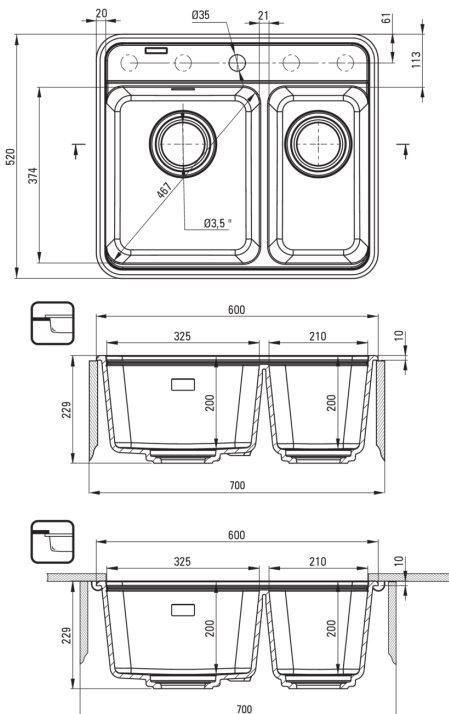

MOMI

Gránit mosogató, 1,5 medencés

Cikkszám: ZKM_A503
EAN: 5907650871736
Szín: alabástrom
Garancia [év]: 18

Mosogató

Kivitelezés	alabástrom
Felület típusa	matt
Anyag	gránit
Beszereleési mód	pult alá építhető, Süllyesztett
Minimális szekrény szélesség [mm]	700
Szélesség [mm]	520
Hosszúság [mm]	600
Magasság [mm]	229
A medence mélysége 1 [mm]	200
A medence mélysége 2 [mm]	200
Kivágás a munkalapban (beépíthető) - hossz [mm]	580
Kivágás a munkalapban (beépíthető) - szélesség [mm]	500
Megfordítható	Igen
Tartozékokkal felszerelve	Igen
Kész furatok száma	1
Előfúrt lyukak száma	4
Kiegészítő jellemzők	lefolyófedő mellékelve

Leeresztő készlet

Kivitelezés	acél
Dugó típusa	automatikus, váltóval
Helytakarékos szifon space saver	Igen
Mosogatógép/mosógép csatlakoztatható	Igen

Kiemelések:

- Harmonikus design
- Mély medence
- Vágódeszkával együtt
- Pult alá is beépíthető
- Gránit lefolyófedél
- Automata klikk-klakk leeresztő
- A Deante gránit tulajdonságai: ütésállóság, magas hőmérséklet, elszíneződés, hősokk álló
- A hidrofób tulajdonsága taszítja a vízmolekulákat
- Helytakarékos szifon, többek között a hulladék szétválasztásának megkönnyítésére
- Végig egységes színű
- Az ezüstionokkal dúsított felület fertőtlenítő tulajdonságokkal rendelkezik
- Csak a legjobb alapanyagokból, amelyek minőségét laboratóriumi vizsgálatok igazolták
- Dedikált tisztítószer, a felületek biztonságos tisztítására