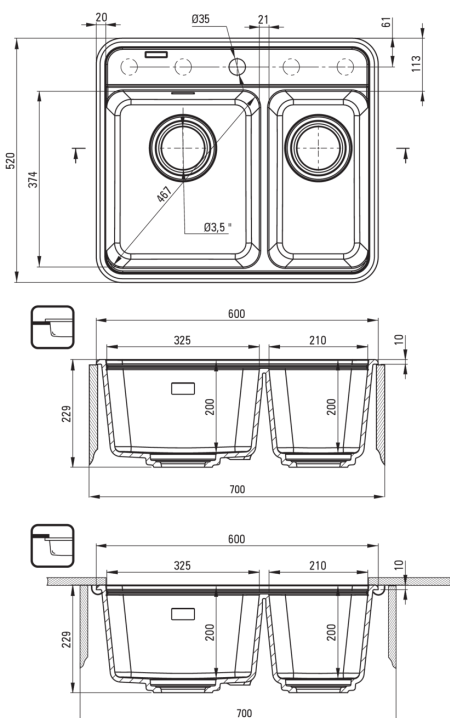

MOMI

Granitspülbecken, 1,5 Becken

Artikel-Nr.: ZKM_A503

EAN: 5907650871736

Farbe: Alabaster

Garantie [Jahre]: 18

Waschbecken

Ausführung	Alabaster
Art der oberfläche	mat
Material	Granit
Methode der montage	Unterbau, eingebaut
Schrank-mindestbreite	700
Breite [mm]	520
Länge	600
Höhe	229
Beckendicke nr. 1 [mm]	200
Beckendicke nr. 2 [mm]	200
Ausschnitt länge einbau	580
Aussparung_breite_einbau	500
Umkehrbar	Ja
Ausgerüstet	Ja
Anzahl der löcher	1
Anzahl der vorgefresten löcher	4
Zusatzmerkmale	Ablaufdeckel inklusive

Garnitur für spüle

Ausführung	Stahl
Stöpselart	automatisch, mit Knopf
Platzsparender siphon	Ja
Möglichkeit zum anschluss einer spül-/waschmaschine	Ja

Charakteristische Merkmale:

- Design
- Tiefes Becken
- Inklusive Schneidebrett
- Unterbaumontage möglich
- Abdeckung aus Granit
- Automatischer Stöpsel CLICK
- Eigenschaften von Deante-Granit: Widerstandsfähigkeit gegen Stöße, hohe Temperaturen, Verfärbungen, Temperaturschocks
- Durch die hydrophoben Eigenschaften werden Wassermoleküle abgestoßen
- Platzsparsiphon, der unter anderem Mülltrennung erleichtert
- In der Masse gleichmäßig gefärbte Zubehörteile
- Die mit Silberionen angereicherte Ausführung fügt antiseptische Eigenschaften hinzu
- Nur die besten Materialien, deren Qualität durch Laboruntersuchungen bestätigt wird
- Spezielles Mittel, das für die zu reinigenden Oberflächen unbedenklich ist