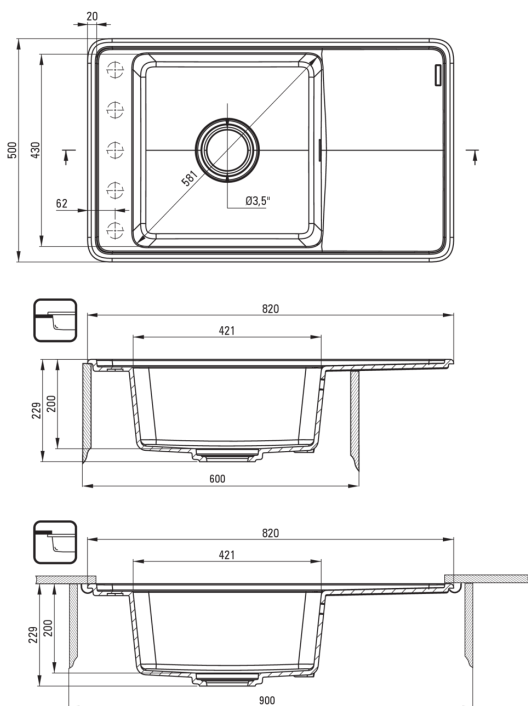

MOMI

Chiuvetă din granit, 1-cuvă cu picurător

deante

Codul produsului: ZKM_A11B

EAN: 5907650871682

Culoarea: alabastru

Garanție [ani]: 18

Chiuvetă

Finisaj	alabastru
Tipul suprafeței	mat
Material	granit
Metoda de instalare	montare sub blat, cu montare încastrată
Număr de cuve	1
Lățimea minimă a dulapului [mm]	600
Lățime [mm]	500
Lungimea [mm]	820
Înălțime [mm]	229
Adâncimea cuvei [mm]	200
Lungimea conturului [mm]	800
Lățimea conturului [mm]	480
Reversibil	Da
Dotat cu accesorii	Da
Număr de orificii	0
Număr de orificii făcute în avans	5
Caracteristici suplimentare	capac de scurgere inclus

Sifon

Finisaj	oțel
Tipul dopului	automat, cu un buton
Sifon pentru economie de spațiu	Da
Posibilitate de racordare a unei mașini de spălat vase/ rufe	Da

Caracteristici:

- Design
- cuvă adâncă
- Tocător inclusă
- Posibilitate de montare sub blat
- Capac de scurgere din granit
- Ventil automată CLICK
- Proprietățile granitului Deante: rezistență la impact, temperatură ridicată, decolorare, șoc termic - conform standardului EN 13310
- Proprietățile hidrofobe resping moleculele de apă.
- Sifon pentru economie de spațiu, care înlesnește sortarea reziduurilor
- Echipamentul este colorat uniform
- Finisajul îmbogățit cu ioni de argint adaugă proprietăți antiseptice.
- Doar cele mai bune materiale, a căror calitate a fost certificată prin teste de laborator
- Agent de curățare special, sigur pentru suprafețele curățate