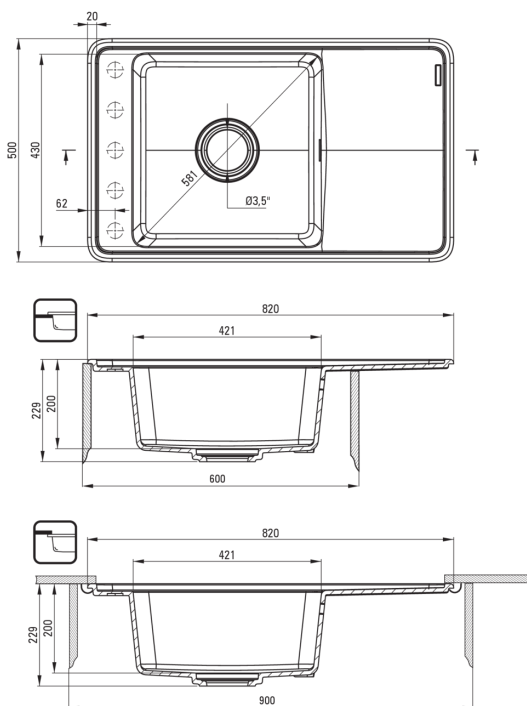

Zlewozmywak

Wykończenie	alabaster
Rodzaj powierzchni	mat
Materiał	granit
Sposób montażu	podblatowy, wpuszczany
Ilość komór zlewozmywaka	1
Minimalna szerokość szafki [mm]	600
Szerokość [mm]	500
Długość [mm]	820
Wysokość [mm]	229
Głębokość komory 1 [mm]	200
Wycięcie w blacie (wpuszczany) - długość [mm]	800
Wycięcie w blacie (wpuszczany) - szerokość [mm]	480
Odwracalny	Tak
Wyposażony w osprzęt	Tak
Liczba otworów gotowych	0
Liczba otworów podfrezowanych	5
Dodatkowe cechy	maskownica odpływu w komplecie