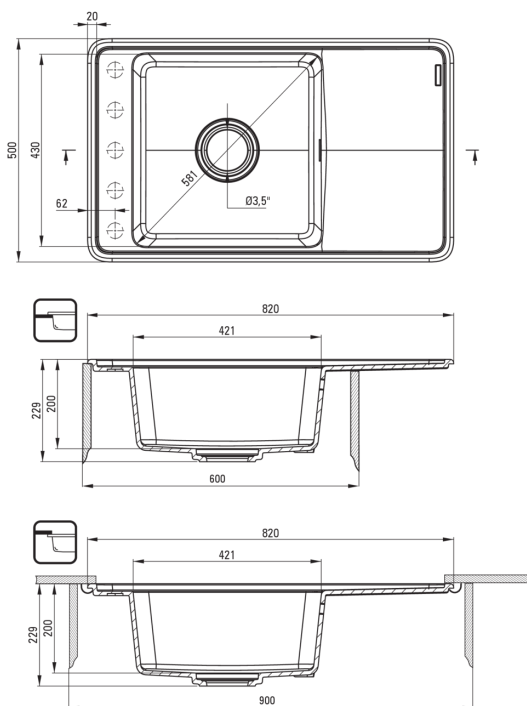

MOMI

Gránit mosogató, 1 medencés csepegtetővel

 deante

Cikkszám: ZKM_A11B
EAN: 5907650871682
Szín: alabástrom
Garancia [év]: 18

Mosogató

Kivitelezés	alabástrom
Felület típusa	matt
Anyag	gránit
Beszereleési mód	pult alá építhető, Süllyesztett
Mosogatómedencék száma	1
Minimális szekrény szélesség [mm]	600
Szélesség [mm]	500
Hosszúság [mm]	820
Magasság [mm]	229
A medence mélysége 1 [mm]	200
Kivágás a munkalapban (beépíthető) - hossz [mm]	800
Kivágás a munkalapban (beépíthető) - szélesség [mm]	480
Megfordítható	Igen
Tartozékokkal felszerelve	Igen
Kész furatok száma	0
Előfúrt lyukak száma	5
Kiegészítő jellemzők	lefolyófedő mellékelve

Leeresztő készlet

Kivitelezés	acél
Dugó típusa	automatikus, váltóval
Helytakarékos szifon space saver	Igen
Mosogatógép/mosógép csatlakoztatható	Igen

Kiemelések:

- Harmonikus design
- Mély medence
- Vágódeszkával együtt
- Pult alá is beépíthető
- Gránit lefolyófedél
- Automata klikk-klakk leeresztő
- A Deante gránit tulajdonságai: ütésállóság, magas hőmérséklet, elszíneződés, hősokk álló
- A hidrofób tulajdonsága taszítja a vízmolekulákat
- Helytakarékos szifon, többek között a hulladék szétválasztásának megkönnyítésére
- Végig egységes színű
- Az ezüstionokkal dúsított felület fertőtlenítő tulajdonságokkal rendelkezik
- Csak a legjobb alapanyagokból, amelyek minőségét laboratóriumi vizsgálatok igazolták
- Dedikált tisztítószer, a felületek biztonságos tisztítására