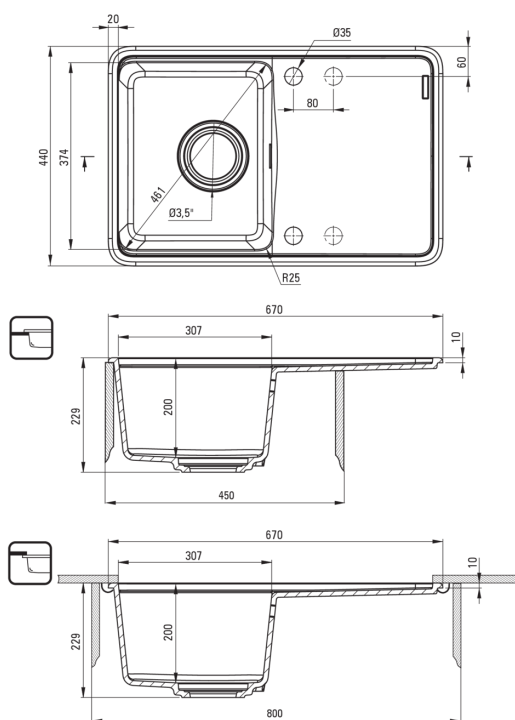

MOMI

granitno korito, 1 posoda z odcejalnikom

 deante

koda izdelka: ZKM_A11A

EAN: 5907650831129

Barva: alabaster

Garancija [leta]: 18

Korito

Finiš	alabaster
Tip površine	mat
Material	granit
Metoda montaže	vgrajen, podpultno
Število posod	1
Minimalna širina omarice [mm]	450
Širina [mm]	440
Dolžina [mm]	670
Višina [mm]	230
Globina posode [mm]	200
Izrez v delovnem pultu [mm]	650
Širina izreza [mm]	420
Izrez v delovnem pultu (viseči) - dolžina [mm]	630
Širina izreza [mm]	400
Obračljivo	Ja
Z dodatki	Ja
Število lukenj	2
Število rezkanih lukenj	2
Dodatne karakteristike	vkjučena deska za rezanje, vklučen je pokrov za izpust