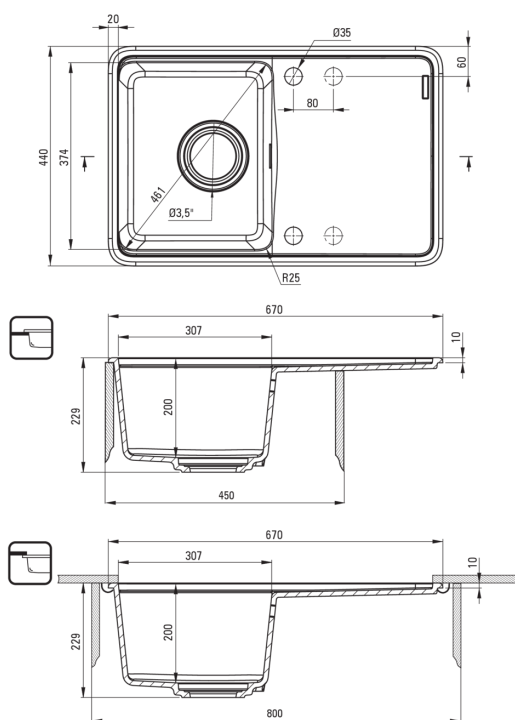

МОМІ

Гранитная мойка, 1-чаша с осушкой

deante

Код товара: ZKM_A11A

EAN: 5907650831129

Цвет: алебастр

Гарантия [лет]: 18

Мойка

Отделка	алебастр
Вид поверхности	мат
Материал	гранит
Способ монтажа	впускаемый, подвесный
Количество чаш	1
Минимальная ширина шкафа [мм]	450
Ширина [мм]	440
Длина [мм]	670
Высота [мм]	230
Глубокость чаши 1 [мм]	200
Вырез в столешнице (впускаемая) - длина [мм]	650
Вырез в столешнице (впускаемая) - ширина [мм]	420
Вырез в столешнице (подвесная) - длина [мм]	630
Вырез в столешнице (подвесная) - ширина [мм]	400
Универсальный	Да
С сифоном	Да
Количество готовых отверстий	2
Количество фрезерованных отверстий	2
Добовочные свойства	разделочная доска в комплекте, сливная крышка в комплекте

Сифон для раковины

Отделка	сталь
Вид клапана	автоматический, с кнопкой
Компактный сифон space-saver	Да
Возможность подключения посудомоечной/стиральной машины	Да

Отличительные черты:

- Дизайн
- Глубокая чаша
- Возможен монтаж под столешницей
- Декоративная заглушка к сифону
- Автоматическая пробка CLICK
- Доска в комплекте
- Свойства гранита Deante: ударопрочность, выносливость на высокую температуру, обесцвечивание, термический удар
- Гидрофобные свойства отталкивают молекулы воды
- Компактный сифон Space-saver позволяющий ограничит место под мойкой
- Специальное средство, безопасное для очищаемых поверхностей
- Отделка, обогащенная ионами серебра, придает антисептические свойства