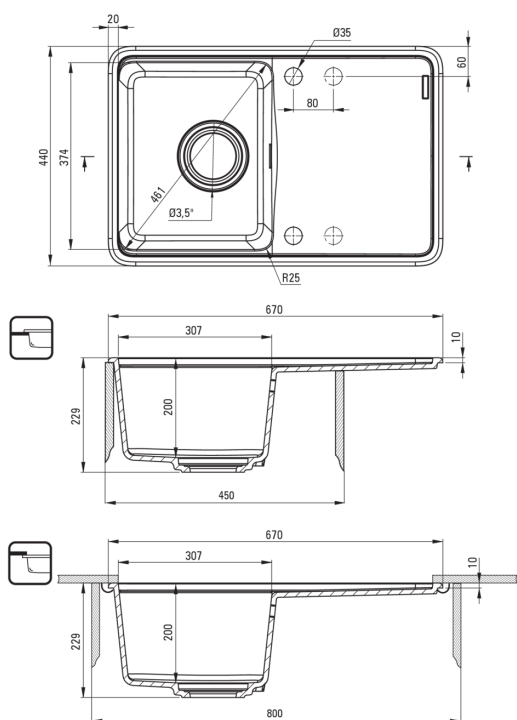

MOMI

Chiuvetă din granit, 1-cuvă cu picurător

 deante

Codul produsului: ZKM_A11A

EAN: 5907650831129

Culoarea: alabastru

Garanție [ani]: 18

Chiuvetă

Finisaj	alabastru
Tipul suprafeței	mat
Material	granit
Metoda de instalare	cu montare încastată, montare sub blat
Număr de cuve	1
Lățimea minimă a dulapului [mm]	450
Lățime [mm]	440
Lungimea [mm]	670
Înălțime [mm]	230
Adâncimea cuvei [mm]	200
Lungimea conturului [mm]	650
Lățimea conturului [mm]	420
Lungimea conturului [mm]	630
Lățimea conturului [mm]	400
Reversibil	Da
Dotat cu accesorii	Da
Număr de orificii	2
Număr de orificii făcute în avans	2
Caracteristici suplimentare	placă de tăiere inclusă, capac de scurgere inclus

Sifon

Finisaj	otel
Tipul dopului	automat, cu un buton
Sifon pentru economie de spațiu	Da
Posibilitate de racordare a unei mașini de spălat vase/ rufe	Da

Caracteristici:

- Design
- cuvă adâncă
- Posibilitate de montare sub blat
- Capac de scurgere din granit
- Ventil automată CLICK
- Tocător inclusă
- Proprietățile granitului Deante: rezistență la impact, temperatură ridicată, decolorare, șoc termic - conform standardului EN 13310
- Proprietățile hidrofobe resping moleculele de apă.
- Sifon pentru economie de spațiu, care înlesnește sortarea reziduurilor
- Agent de curățare special, sigur pentru suprafețele curățate
- Finisajul îmbogățit cu ioni de argint adaugă proprietăți antiseptice.