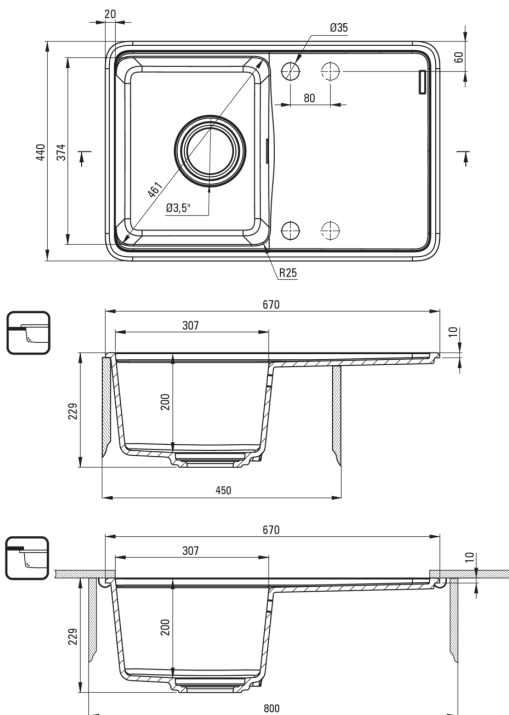

Zlewozmywak

Wykończenie	alabaster
Rodzaj powierzchni	mat
Materiał	granit
Sposób montażu	wpuszczany, podblatowy
Ilość komór zlewozmywaka	1
Minimalna szerokość szafki [mm]	450
Szerokość [mm]	440
Długość [mm]	670
Wysokość [mm]	230
Głębokość komory 1 [mm]	200
Wycięcie w blacie (wpuszczany) - długość [mm]	650
Wycięcie w blacie (wpuszczany) - szerokość [mm]	420
Wycięcie w blacie (podwieszany) - długość [mm]	630
Wycięcie w blacie (podwieszany) - szerokość [mm]	400
Odwracalny	Tak
Wyposażony w osprzęt	Tak
Liczba otworów gotowych	2
Liczba otworów podfrezowanych	2
Dodatkowe cechy	deska w komplecie, maskownica odpływu w komplecie