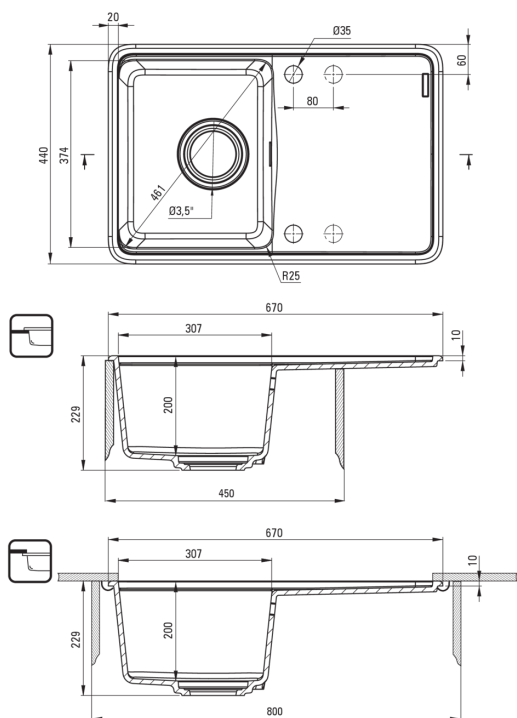

### Lavello

Finitura	alabastro
Tipo di superficie	opaco
Materiale	granito
Metodo di installazione	incassato, sotto montaggio
Numero di ciotole	1
Larghezza minima del mobile [mm]	450
Larghezza [mm]	440
Lunghezza [mm]	670
Altezza [mm]	230
Profondità vasca [mm]	200
Lunghezza del taglio [mm]	650
Larghezza di taglio [mm]	420
Lunghezza del taglio [mm]	630
Larghezza di taglio [mm]	400
Reversibile	Sì
Dotato di accessori	Sì
Numero di fori	2
Numero di fori preforati	2
Caratteristiche aggiuntive	tagliere incluso, coperchio di scarico incluso