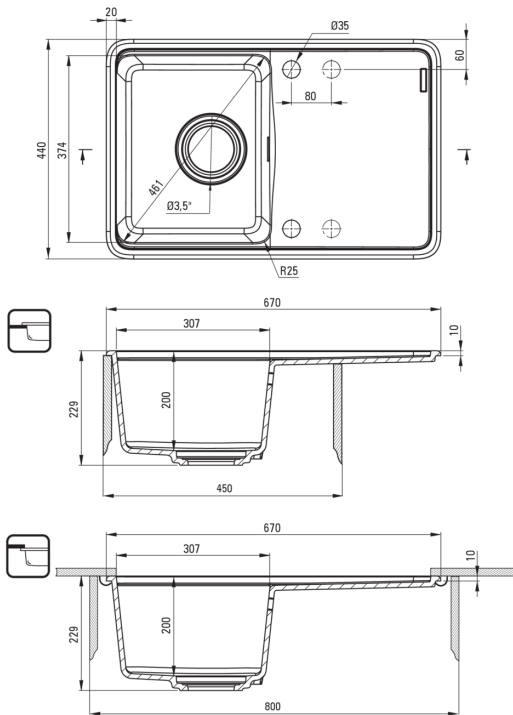

### Mosogató

Kivitelezés	alabástrom
Felület típusa	matt
Anyag	gránit
Beszereleési mód	Süllyesztett, pult alá építhető
Mosogatómedencék száma	1
Minimális szekrényszélesség [mm]	450
Szélesség [mm]	440
Hosszúság [mm]	670
Magasság [mm]	230
A medence mélysége 1 [mm]	200
Kivágás a munkalapban (beépíthető) - hossz [mm]	650
Kivágás a munkalapban (beépíthető) - szélesség [mm]	420
Kivágás a munkalapban (függesztett) - hossz [mm]	630
Kivágás a munkalapban (függesztett) - szélesség [mm]	400
Megfordítható	Igen
Tartozékokkal felszerelve	Igen
Kész furatok száma	2
Előfúrt lyukak száma	2
Kiegészítő jellemzők	vágódeszka mellékelve, lefolyófedő mellékelve