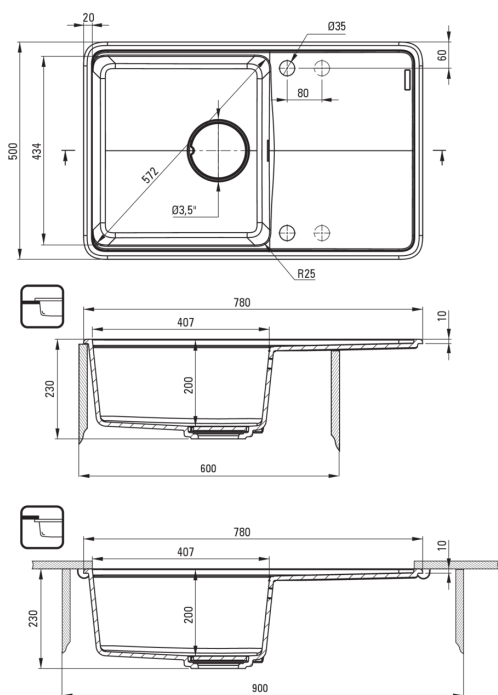

MOMI

granitno korito, 1 posoda z odcejalnikom

koda izdelka: ZKM_A113

EAN: 5907650831020

Barva: alabaster

Garancija [leta]: 18

Korito

Finiš	alabaster
Tip površine	mat
Material	granit
Metoda montaže	vgrajen, podpultno
Število posod	1
Minimalna širina omarice [mm]	600
Širina [mm]	500
Dolžina [mm]	780
Višina [mm]	230
Globina posode [mm]	200
Izrez v delovnem pultu [mm]	760
Širina izreza [mm]	480
Izrez v delovnem pultu (viseči) - dolžina [mm]	740
Širina izreza [mm]	460
Obračljivo	Ja
Z dodatki	Ja
Število lukenj	2
Število rezkanih lukenj	2
Dodatne karakteristike	vkjučena deska za rezanje, vključen je pokrov za izpust

Sifon

Finiš	jeklo
Tip čepa	avtomatsko, z gumbom
Nizek sifon/prihranek prostora	Ja
Možnost priključitve pomivalnega / pralnega stroja	Ja

karakteristike:

- Oblikovanje
- Globoka komora
- Možnost talnega sestavljanja
- Granitna rešetka
- Avtomatski CLICK čep
- Vključena deska
- Lastnosti granita Deante: odpornost na udarce, visoke temperature, razbarvanje, termični šok
- Hidrofobne lastnosti odbijajo molekule vode
- Sifon, ki prihrani prostor in olajša npr. ločevanje odpadkov
- V ponudbi Deante imamo tudi varna namenska čistila
- Finiš, obogaten s srebrovimi ioni, doda antiseptične lastnosti