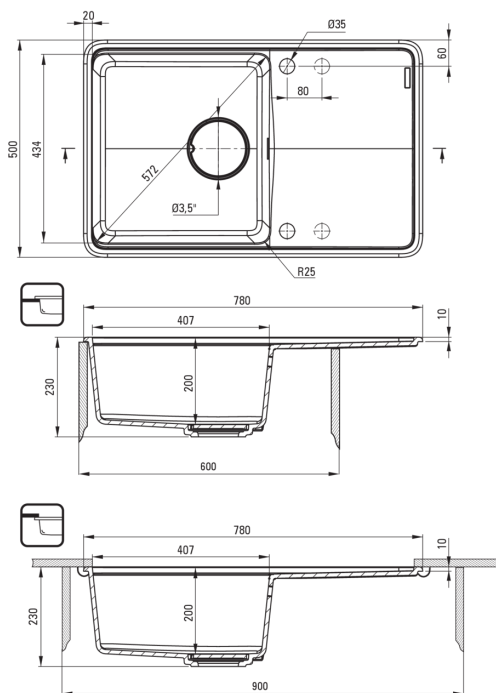

МОМІ

Гранитная мойка, 1-чаша с осушкой

deante

Код товара: ZKM_A113

EAN: 5907650831020

Цвет: алебастр

Гарантия [лет]: 18

Мойка

Отделка	алебастр
Вид поверхности	мат
Материал	гранит
Способ монтажа	впускаемый, подвесный
Количество чаш	1
Минимальная ширина шкафа [мм]	600
Ширина [мм]	500
Длина [мм]	780
Высота [мм]	230
Глубокость чаши 1 [мм]	200
Вырез в столешнице (впускаемая) - длина [мм]	760
Вырез в столешнице (впускаемая) - ширина [мм]	480
Вырез в столешнице (подвесная) - длина [мм]	740
Вырез в столешнице (подвесная) - ширина [мм]	460
Универсальный	Да
С сифоном	Да
Количество готовых отверстий	2
Количество фрезерованных отверстий	2
Добовочные свойства	разделочная доска в комплекте, сливная крышка в комплекте

Сифон для раковины

Отделка	сталь
Вид клапана	автоматический, с кнопкой
Компактный сифон space-saver	Да
Возможность подключения посудомоечной/стиральной машины	Да

Отличительные черты:

- Дизайн
- Глубокая чаша
- Возможен монтаж под столешницей
- Декоративная заглушка к сифону
- Автоматическая пробка CLICK
- Доска в комплекте
- Свойства гранита Deante: ударопрочность, выносливость на высокую температуру, обесцвечивание, термический удар
- Гидрофобные свойства отталкивают молекулы воды
- Компактный сифон Space-saver позволяющий ограничит место под мойкой
- Специальное средство, безопасное для очищаемых поверхностей
- Отделка, обогащенная ионами серебра, придает антисептические свойства