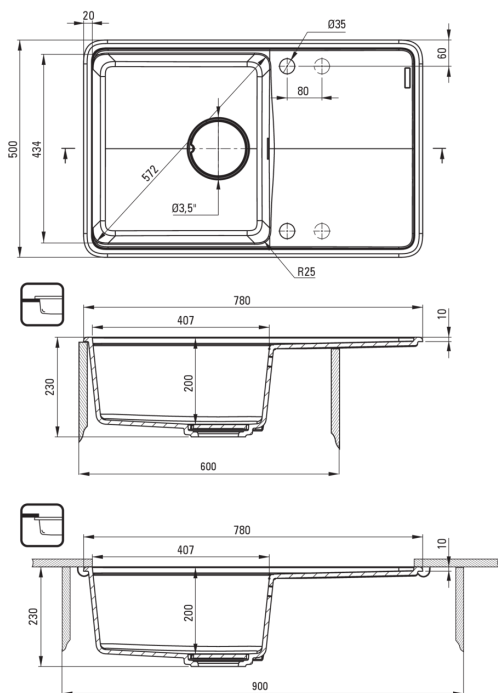

МОМІ

Гранитная мойка, 1-чаша с осушкой

deante

Код товара: ZKM_A113

EAN: 5907650831020

Цвет: алебастр

Гарантия [лет]: 18

Мойка

Отделка	алебастр
Вид поверхности	мат
Материал	гранит
Способ монтажа	впускаемый, подвесной
Количество чаш	1
Минимальная ширина шкафа [мм]	600
Ширина [мм]	500
Длина [мм]	780
Высота [мм]	230
Глубокость чаши 1 [мм]	200
Вырез в столешнице (впускаемая) - длина [мм]	760
Вырез в столешнице (впускаемая) - ширина [мм]	480
Вырез в столешнице (подвесная) - длина [мм]	740
Вырез в столешнице (подвесная) - ширина [мм]	460
Универсальный	Да
С сифоном	Да
Количество готовых отверстий	2
Количество фрезерованных отверстий	2
Добовочные свойства	разделочная доска в комплекте, сливная крышка в комплекте

Сифон для раковины

Отделка	сталь
Вид клапана	автоматический, с кнопкой
Компактный сифон space-saver	Да
Возможность подключения посудомоечной/стиральной машины	Да

Отличительные черты:

- Дизайн
- Глубокая чаша
- Возможен монтаж под столешницей
- Декоративная заглушка к сифону
- Автоматическая пробка CLICK
- Доска в комплекте
- Свойства гранита Deante: ударопрочность, выносливость на высокую температуру, обесцвечивание, термический удар
- Гидрофобные свойства отталкивают молекулы воды
- Компактный сифон Space-saver позволяющий ограничит место под мойкой
- Специальное средство, безопасное для очищаемых поверхностей
- Отделка, обогащенная ионами серебра, придает антисептические свойства