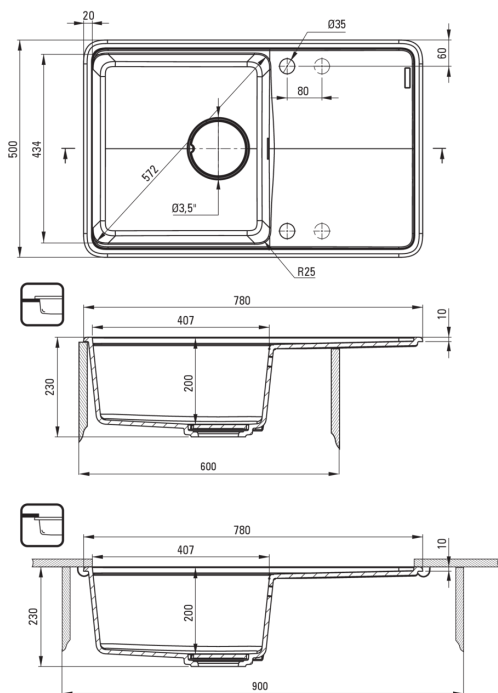

MOMI

Chiuvetă din granit, 1-cuvă cu picurător

 deante

Codul produsului: ZKM_A113

EAN: 5907650831020

Culoarea: alabastru

Garanție [ani]: 18

Chiuvetă

Finisaj	alabastru
Tipul suprafeței	mat
Material	granit
Metoda de instalare	cu montare încastată, montare sub blat
Număr de cuve	1
Lățimea minimă a dulapului [mm]	600
Lățime [mm]	500
Lungimea [mm]	780
Înălțime [mm]	230
Adâncimea cuvei [mm]	200
Lungimea conturului [mm]	760
Lățimea conturului [mm]	480
Lungimea conturului [mm]	740
Lățimea conturului [mm]	460
Reversibil	Da
Dotat cu accesorii	Da
Număr de orificii	2
Număr de orificii făcute în avans	2
Caracteristici suplimentare	placă de tăiere inclusă, capac de scurgere inclus