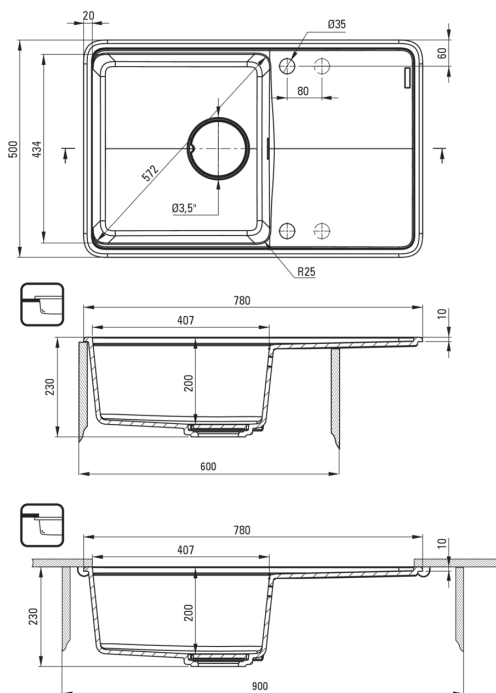

### Zlewozmywak

Wykończenie	alabaster
Rodzaj powierzchni	mat
Materiał	granit
Sposób montażu	wpuszczany, podblatowy
Ilość komór zlewozmywaka	1
Minimalna szerokość szafki [mm]	600
Szerokość [mm]	500
Długość [mm]	780
Wysokość [mm]	230
Głębokość komory 1 [mm]	200
Wycięcie w blacie (wpuszczany) - długość [mm]	760
Wycięcie w blacie (wpuszczany) - szerokość [mm]	480
Wycięcie w blacie (podwieszany) - długość [mm]	740
Wycięcie w blacie (podwieszany) - szerokość [mm]	460
Odwracalny	Tak
Wyposażony w osprzęt	Tak
Liczba otworów gotowych	2
Liczba otworów podfrezowanych	2
Dodatkowe cechy	deska w komplecie, maskownica odpływu w komplecie