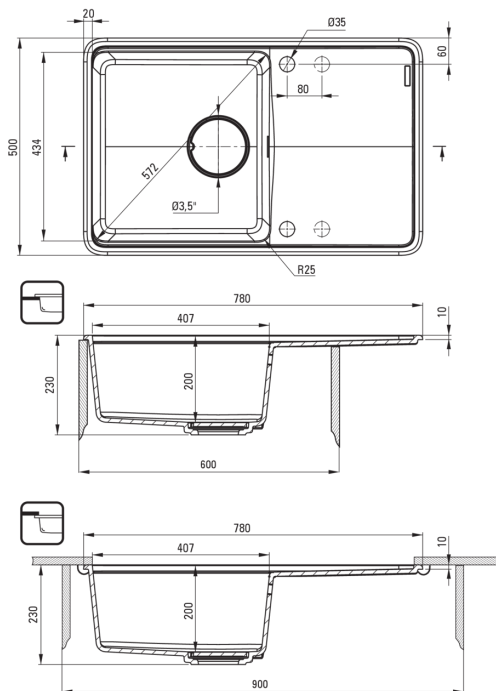

MOMI

Lavello in granito, 1-vaschetta con gocciolatoio

Codice prodotto: ZKM_A113

EAN: 5907650831020

Colore: alabastro

Garanzia [anni]: 18

Lavello

Finitura	alabastro
Tipo di superficie	opaco
Materiale	granito
Metodo di installazione	incassato, sotto montaggio
Numero di ciotole	1
Larghezza minima del mobile [mm]	600
Larghezza [mm]	500
Lunghezza [mm]	780
Altezza [mm]	230
Profondità vasca [mm]	200
Lunghezza del taglio [mm]	760
Larghezza di taglio [mm]	480
Lunghezza del taglio [mm]	740
Larghezza di taglio [mm]	460
Reversibile	Sì
Dotato di accessori	Sì
Numero di fori	2
Numero di fori preforati	2
Caratteristiche aggiuntive	tagliere incluso, coperchio di scarico incluso

Kit di scarico

Finitura	acciaio
Tipo a spina	automatico, con pulsante
Sifone basso/ salvaspazio	Sì
Possibilità di collegare una lavastoviglie/lavatrice	Sì

Caratteristiche:

- Design
- Profondità camera
- Possibile montaggio sotto
- Copripiletta in granito
- Spina automatica CLICK
- Tablero incluso
- Proprietà del granito Deante: resistenza agli urti, alle alte temperature, allo scolorimento e agli shock termici.
- Le proprietà idrofobiche respingono le molecole d'acqua
- Sifone salvaspazio che facilita ad esempio la raccolta differenziata dei rifiuti
- Detergente dedicato, sicuro per le superfici pulite
- La finitura arricchita con ioni d'argento aggiunge proprietà antisettiche