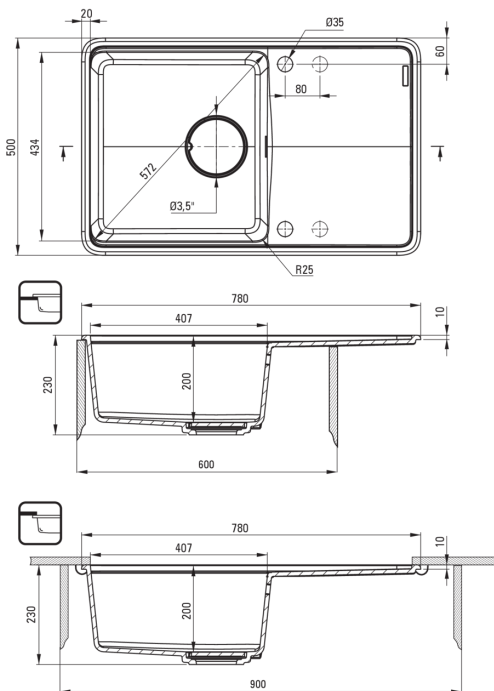

MOMI

Gránit mosogató, 1 medencés csepegtetővel

 deante

Cikkszám: ZKM_A113
EAN: 5907650831020
Szín: alabástrom
Garancia [év]: 18

Mosogató

Kivitelezés	alabástrom
Felület típusa	matt
Anyag	gránit
Beszerelési mód	Süllyesztett, pult alá építhető
Mosogatómedencék száma	1
Minimális szekrényszélesség [mm]	600
Szélesség [mm]	500
Hosszúság [mm]	780
Magasság [mm]	230
A medence mélysége 1 [mm]	200
Kivágás a munkalapban (beépíthető) - hossz [mm]	760
Kivágás a munkalapban (beépíthető) - szélesség [mm]	480
Kivágás a munkalapban (függesztett) - hossz [mm]	740
Kivágás a munkalapban (függesztett) - szélesség [mm]	460
Megfordítható	Igen
Tartozékokkal felszerelve	Igen
Kész furatok száma	2
Előfúrt lyukak száma	2
Kiegészítő jellemzők	vágódeszka mellékelve, lefolyófedő mellékelve

Leeresztő készlet

Kivitelezés	acél
Dugó típusa	automatikus, váltóval
Helytakarékos szifon space saver	Igen
Mosogatógép/mosógép csatlakoztatható	Igen

Kiemelések:

- Harmonikus design
- Mély medence
- Pult alá is beépíthető
- Gránit lefolyófedél
- Automata klikk-klakk leeresztő
- Vágódeszkával együtt
- A Deante gránit tulajdonságai: ütésállóság, magas hőmérséklet, elszíneződés, hősokk álló
- A hidrofób tulajdonsága tisztítja a vízmolekulákat
- Helytakarékos szifon, többek között a hulladék szétválasztásának megkönnyítésére
- Dedikált tisztítószer, a felületek biztonságos tisztítására
- Az ezüstionokkal dúsított felület fertőtlenítő tulajdonságokkal rendelkezik