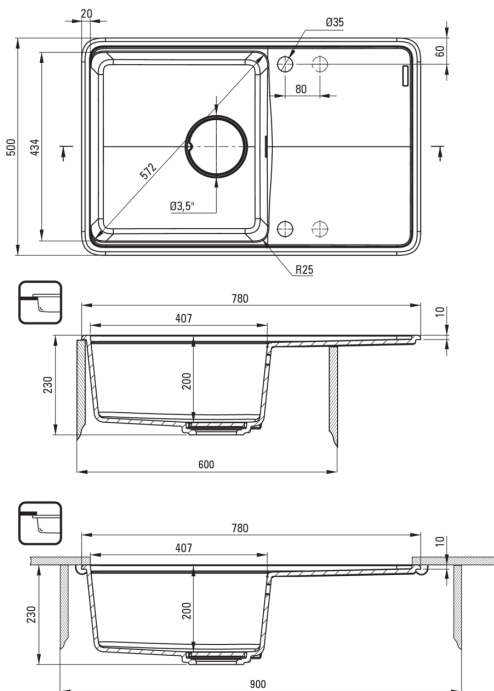

### Évier

Finition	alabaster
Type de surface	tapis
Matériel	granit
Méthode de montage	encastré, sous le comptoir
Nombre de bols	1
Largeur minimale de l'armoire [mm]	600
Largeur [mm]	500
Longueur [mm]	780
Hauteur [mm]	230
Profondeur du bol [mm]	200
Découpe dans le plan de travail (encastré) - longueur [mm]	760
Découpe dans le plan de travail (encastré) - largeur [mm]	480
Découpe dans le plan de travail (suspendu) - longueur [mm]	740
Découpe dans le plan de travail (suspendu) - largeur [mm]	460
Réversible	Oui
Équipé d'accessoires	Oui
Nombre de trous finis	2
Nombre de trous fraisés	2
Caractéristiques supplémentaires	planche à découper incluse, couvercle de vidange inclus