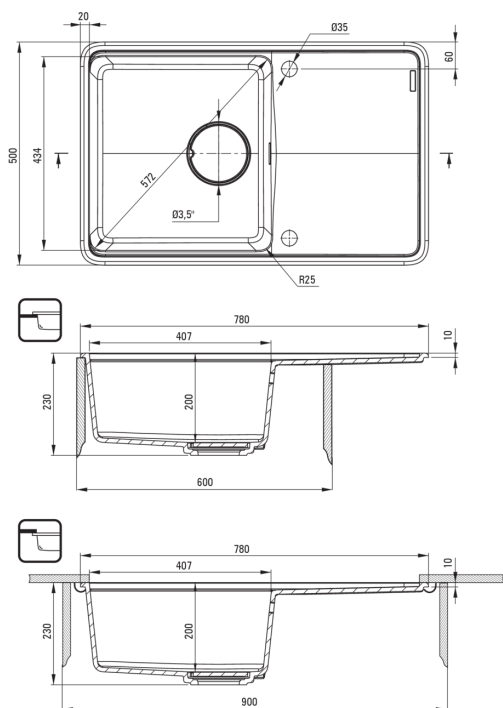

MOMI

Évier en granit, 1 bac avec égouttoir

Code produit: ZKM_A113

EAN: 5907650831020

Couleur: alabaster

Garantie [années]: 18

Évier

Finition	alabaster
Type de surface	tapis
Matériel	granit
Méthode de montage	encastré, sous le comptoir
Nombre de bols	1
Largeur minimale de l'armoire [mm]	600
Largeur [mm]	500
Longueur [mm]	780
Hauteur [mm]	230
Profondeur du bol [mm]	200
Découpe dans le plan de travail (encastré) - longueur [mm]	760
Découpe dans le plan de travail (encastré) - largeur [mm]	480
Découpe dans le plan de travail (suspendu) - longueur [mm]	740
Découpe dans le plan de travail (suspendu) - largeur [mm]	460
Réversible	Oui
Équipé d'accessoires	Oui
Nombre de trous finis	2
Nombre de trous fraisés	2
Caractéristiques supplémentaires	planche à découper incluse, couvercle de vidange inclus

Trousse de déchets

Finition	acier
Type de bouchon	automatique, avec bouton
Siphon peu encombrant space-saver	Oui
Possibilité de brancher un lave-vaisselle/lave-linge	Oui

Caractéristiques:

- Conception
- bac profond
- Montage sous le comptoir possible
- le couvert en granite
- CLICK bouchon automatique
- Planche inclu
- Propriétés du granit Deante : résistance aux chocs, haute température, décoloration, choc thermique - avec norme EN 13310
- Les propriétés hydrophobes repoussent les molécules d'eau
- Siphon peu encombrant qui facilite par ex. tri des déchets
- Agent de nettoyage dédié, sans danger pour les surfaces nettoyées
- La finition enrichie en ions d'argent ajoute des propriétés antiseptiques