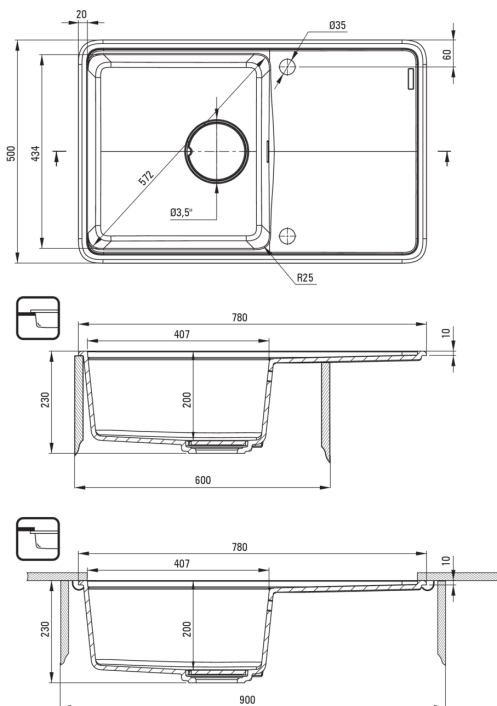

MOMI

Granitspülbecken, 1-Becken mit Abtropffläche

Artikel-Nr.: ZKM_A113
 EAN: 5907650831020
 Farbe: Alabaster
 Garantie [Jahre]: 18

Waschbecken

Ausführung	Alabaster
Art der oberfläche	mat
Material	Granit
Methode der montage	eingebaut, Unterbau
Beckenzahl der spüle	1
Schrank-mindestbreite	600
Breite [mm]	500
Länge	780
Höhe	230
Beckendicke nr. 1 [mm]	200
Ausschnitt länge einbau	760
Aussparung_breite_einbau	480
Aussparung_länge_unterbau	740
Aussparung_breite_unterbau	460
Umkehrbar	Ja
Ausgerüstet	Ja
Anzahl der löcher	2
Anzahl der vorgefresten löcher	2
Zusatzmerkmale	Schneidebrett inklusive, Ablaufdeckel inklusive

Garnitur für spüle

Ausführung	Stahl
Stöpselart	automatisch, mit Knopf
Platzsparender siphon	Ja
Möglichkeit zum anschluss einer spül-/waschmaschine	Ja

Charakteristische Merkmale:

- Design
- Tiefes Becken
- Unterbaumontage möglich
- Abdeckung aus Granit
- Automatischer Stöpsel CLICK
- Inklusive Schneidebrett
- Eigenschaften von Deante-Granit: Widerstandsfähigkeit gegen Stöße, hohe Temperaturen, Verfärbungen, Temperaturschocks
- Durch die hydrophoben Eigenschaften werden Wassermoleküle abgestoßen
- Platzsparsiphon, der unter anderem Mülltrennung erleichtert
- Spezielles Mittel, das für die zu reinigenden Oberflächen unbedenklich ist
- Die mit Silberionen angereicherte Ausführung fügt antiseptische Eigenschaften hinzu