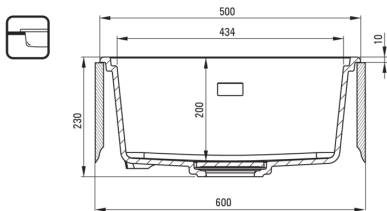

МОМІ

Гранітна кухонна раковина, 1-камерний

deante

Код продукту: ZKM_A10A

EAN: 5907650831174

Колір: алебастровий

Гарантія: 18

Раковина

Оздоблення	алебастровий
Тип поверхні	мат
Матеріал	граніт
Спосіб монтажу	врізний, підвісний
Кількість камер	1
Мінімальна ширина шапки	600
Ширина [мм]	450
Довжина [мм]	500
Висота [мм]	230
Глибина камери 1	200
Виріз в стільниці (врізний) - довжина [мм]	480
Виріз в стільниці (врізний) - ширина [мм]	430
Виріз в стільниці (підвісний) - довжина [мм]	460
Виріз в стільниці (підвісний) - ширина [мм]	410
Універсальний	Так
З сифоном	Так
Додаткові функції	обробна дошка в комплекті, зливна кришка в комплекті

Сифон для раковини

Оздоблення	сталь
Тип пробки	мануальний
Компактний сифон space-saver	Так
Можливість підключення посудомийної / пральної машини	Так

Відмінна риса:

- Дизайн
- Глибока камера
- Можливість установки під стільницею
- Гранітна масківниця
- Дошка в комплекті
- Властивості граніту Deante: стійкість на удари, високу температуру, знебарвлення, тепловий удар
- Гідрофобні властивості відштовхують молекули води
- Компактний сифон Space-Saver який зберігає додатковн місце під раковиною
- Пропонуємо спеціальний засіб, безпечний для очищуваних поверхонь
- Оздоблення, збагачене іонами срібла, додає антисептичні властивості