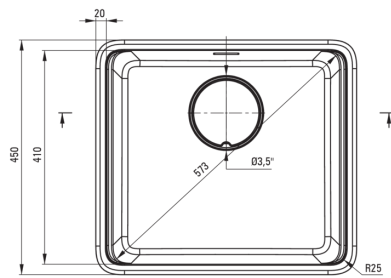

МОМІ

Гранітна кухонна раковина, 1-камерний

deante

Код продукту: ZKM_A10A

EAN: 5907650831174

Колір: алебастровий

Гарантія: 18

Раковина

Оздоблення	алебастровий
Тип поверхні	мат
Матеріал	граніт
Спосіб монтажу	врізний, підвісний
Кількість камер	1
Мінімальна ширина шапки	600
Ширина [мм]	450
Довжина [мм]	500
Висота [мм]	230
Глибина камери 1	200
Виріз в стільниці (врізний) - довжина [мм]	480
Виріз в стільниці (врізний) - ширина [мм]	430
Виріз в стільниці (підвісний) - довжина [мм]	460
Виріз в стільниці (підвісний) - ширина [мм]	410
Універсальний	Так
З сифоном	Так
Додаткові функції	обробна дошка в комплекті, зливна кришка в комплекті

Сифон для раковини

Оздоблення	сталь
Тип пробки	мануальний
Компактний сифон space-saver	Так
Можливість підключення посудомийної / пральної машини	Так

Відмінна риса:

- Дизайн
- Глибока камера
- Можливість установки під стільницею
- Гранітна масківниця
- Дошка в комплекті
- Властивості граніту Deante: стійкість на удари, високу температуру, знебарвлення, тепловий удар
- Гідрофобні властивості відштовхують молекули води
- Компактний сифон Space-Saver який зберігає додатковн місце під раковиною
- Пропонуємо спеціальний засіб, безпечний для очищуваних поверхонь
- Оздоблення, збагачене іонами срібла, додає антисептичні властивості