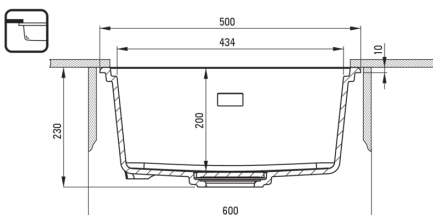

МОМІ

Гранітна кухонна раковина, 1-камерний

deante

Код продукту: ZKM_A10A

EAN: 5907650831174

Колір: алебастровий

Гарантія: 18

Раковина

Оздоблення	алебастровий
Тип поверхні	мат
Матеріал	граніт
Спосіб монтажу	врізний, підвісний
Кількість камер	1
Мінімальна ширина шапки	600
Ширина [мм]	450
Довжина [мм]	500
Висота [мм]	230
Глибина камери 1	200
Виріз в стільниці (врізний) - довжина [мм]	480
Виріз в стільниці (врізний) - ширина [мм]	430
Виріз в стільниці (підвісний) - довжина [мм]	460
Виріз в стільниці (підвісний) - ширина [мм]	410
Універсальний	Так
З сифоном	Так
Додаткові функції	обробна дошка в комплекті, зливна кришка в комплекті

Сифон для раковини

Оздоблення	сталь
Тип пробки	мануальний
Компактний сифон space-saver	Так
Можливість підключення посудомийної / пральної машини	Так

Відмінна риса:

- Дизайн
- Глибока камера
- Можливість установки під стільницею
- Гранітна масківниця
- Дошка в комплекті
- Властивості граніту Deante: стійкість на удари, високу температуру, знебарвлення, тепловий удар
- Гідрофобні властивості відштовхують молекули води
- Компактний сифон Space-Saver який зберігає додатковн місце під раковиною
- Пропонуємо спеціальний засіб, безпечний для очищуваних поверхонь
- Оздоблення, збагачене іонами срібла, додає антисептичні властивості