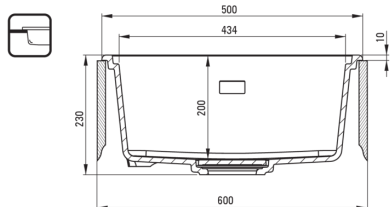

### Chiuvetă

Finisaj	alabastru
Tipul suprafeței	mat
Material	granit
Metoda de instalare	cu montare încastrată, montare sub blat
Număr de cuve	1
Lățimea minimă a dulapului [mm]	600
Lățime [mm]	450
Lungimea [mm]	500
Înălțime [mm]	230
Adâncimea cuvei [mm]	200
Lungimea conturului [mm]	480
Lățimea conturului [mm]	430
Lungimea conturului [mm]	460
Lățimea conturului [mm]	410
Reversibil	Da
Dotat cu accesorii	Da
Caracteristici suplimentare	placă de tăiere inclusă, capac de scurgere inclus