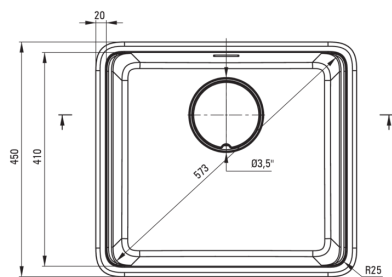

## Chiuvetă din granit, 1-cuvă

 deante

Codul produsului: ZKM\_A10A

EAN: 5907650831174

Culoarea: alabastru

Garanție [ani]: 18

### Chiuvetă

Finisaj	alabastru
Tipul suprafeței	mat
Material	granit
Metoda de instalare	cu montare încastrată, montare sub blat
Număr de cuve	1
Lățimea minimă a dulapului [mm]	600
Lățime [mm]	450
Lungimea [mm]	500
Înălțime [mm]	230
Adâncimea cuvei [mm]	200
Lungimea conturului [mm]	480
Lățimea conturului [mm]	430
Lungimea conturului [mm]	460
Lățimea conturului [mm]	410
Reversibil	Da
Dotat cu accesorii	Da
Caracteristici suplimentare	placă de tăiere inclusă, capac de scurgere inclus