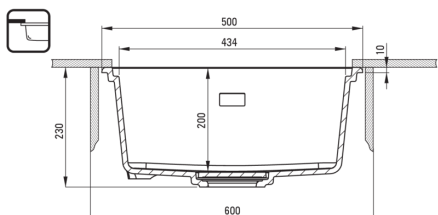

### Chiuvetă

Finisaj	alabastru
Tipul suprafeței	mat
Material	granit
Metoda de instalare	cu montare încastrată, montare sub blat
Număr de cuve	1
Lățimea minimă a dulapului [mm]	600
Lățime [mm]	450
Lungimea [mm]	500
Înălțime [mm]	230
Adâncimea cuvei [mm]	200
Lungimea conturului [mm]	480
Lățimea conturului [mm]	430
Lungimea conturului [mm]	460
Lățimea conturului [mm]	410
Reversibil	Da
Dotat cu accesorii	Da
Caracteristici suplimentare	placă de tăiere inclusă, capac de scurgere inclus