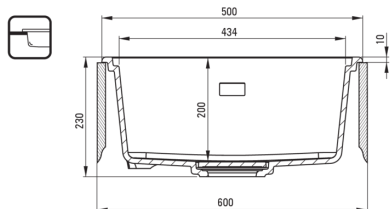

MOMI

Lavello in granito, 1-vaschetta

Codice prodotto: ZKM_A10A

EAN: 5907650831174

Colore: alabastro

Garanzia [anni]: 18

Lavello

Finitura	alabastro
Tipo di superficie	opaco
Materiale	granito
Metodo di installazione	incassato, sotto montaggio
Numero di ciotole	1
Larghezza minima del mobile [mm]	600
Larghezza [mm]	450
Lunghezza [mm]	500
Altezza [mm]	230
Profondità vasca [mm]	200
Lunghezza del taglio [mm]	480
Larghezza di taglio [mm]	430
Lunghezza del taglio [mm]	460
Larghezza di taglio [mm]	410
Reversibile	Sì
Dotato di accessori	Sì
Caratteristiche aggiuntive	tagliere incluso, coperchio di scarico incluso

Kit di scarico

Finitura	acciaio
Tipo a spina	manuale
Sifone basso/ salvaspazio	Sì
Possibilità di collegare una lavastoviglie/lavatrice	Sì

Caratteristiche:

- Design
- Profondità camera
- Possibile montaggio sotto
- Copripiletta in granito
- Tablero incluso
- Proprietà del granito Deante: resistenza agli urti, alle alte temperature, allo scolorimento e agli shock termici.
- Le proprietà idrofobiche respingono le molecole d'acqua
- Sifone salvaspazio che facilita ad esempio la raccolta differenziata dei rifiuti
- Detergente dedicato, sicuro per le superfici pulite
- La finitura arricchita con ioni d'argento aggiunge proprietà antisettiche