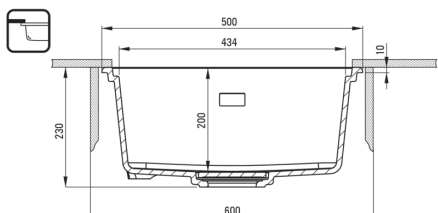

MOMI

Lavello in granito, 1-vaschetta

Codice prodotto: ZKM_A10A

EAN: 5907650831174

Colore: alabastro

Garanzia [anni]: 18

Lavello

Finitura	alabastro
Tipo di superficie	opaco
Materiale	granito
Metodo di installazione	incassato, sotto montaggio
Numero di ciotole	1
Larghezza minima del mobile [mm]	600
Larghezza [mm]	450
Lunghezza [mm]	500
Altezza [mm]	230
Profondità vasca [mm]	200
Lunghezza del taglio [mm]	480
Larghezza di taglio [mm]	430
Lunghezza del taglio [mm]	460
Larghezza di taglio [mm]	410
Reversibile	Sì
Dotato di accessori	Sì
Caratteristiche aggiuntive	tagliere incluso, coperchio di scarico incluso

Kit di scarico

Finitura	acciaio
Tipo a spina	manuale
Sifone basso/ salvaspazio	Sì
Possibilità di collegare una lavastoviglie/lavatrice	Sì

Caratteristiche:

- Design
- Profondità camera
- Possibile montaggio sotto
- Copripiletta in granito
- Tablero incluso
- Proprietà del granito Deante: resistenza agli urti, alle alte temperature, allo scolorimento e agli shock termici.
- Le proprietà idrofobiche respingono le molecole d'acqua
- Sifone salvaspazio che facilita ad esempio la raccolta differenziata dei rifiuti
- Detergente dedicato, sicuro per le superfici pulite
- La finitura arricchita con ioni d'argento aggiunge proprietà antisettiche