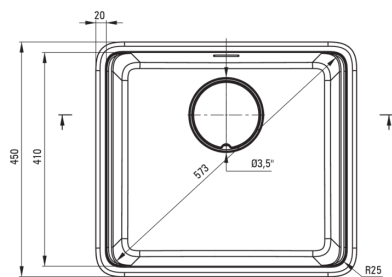

MOMI

Lavello in granito, 1-vaschetta

Codice prodotto: ZKM_A10A

EAN: 5907650831174

Colore: alabastro

Garanzia [anni]: 18

Lavello

Finitura	alabastro
Tipo di superficie	opaco
Materiale	granito
Metodo di installazione	incassato, sotto montaggio
Numero di ciotole	1
Larghezza minima del mobile [mm]	600
Larghezza [mm]	450
Lunghezza [mm]	500
Altezza [mm]	230
Profondità vasca [mm]	200
Lunghezza del taglio [mm]	480
Larghezza di taglio [mm]	430
Lunghezza del taglio [mm]	460
Larghezza di taglio [mm]	410
Reversibile	Sì
Dotato di accessori	Sì
Caratteristiche aggiuntive	tagliere incluso, coperchio di scarico incluso

Kit di scarico

Finitura	acciaio
Tipo a spina	manuale
Sifone basso/ salvaspazio	Sì
Possibilità di collegare una lavastoviglie/lavatrice	Sì

Caratteristiche:

- Design
- Profondità camera
- Possibile montaggio sotto
- Copripiletta in granito
- Tablero incluso
- Proprietà del granito Deante: resistenza agli urti, alle alte temperature, allo scolorimento e agli shock termici.
- Le proprietà idrofobiche respingono le molecole d'acqua
- Sifone salvaspazio che facilita ad esempio la raccolta differenziata dei rifiuti
- Detergente dedicato, sicuro per le superfici pulite
- La finitura arricchita con ioni d'argento aggiunge proprietà antisettiche