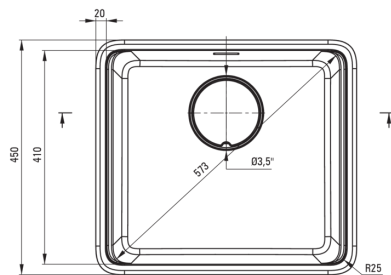

MOMI

Gránit mosogató, 1 medencés

deante

Cikkszám: ZKM_A10A

EAN: 5907650831174

Szín: alabástrom

Garancia [év]: 18

Mosogató

Kivitelezés	alabástrom
Felület típusa	matt
Anyag	gránit
Beszerelési mód	Süllyesztett, pult alá építhető
Mosogatómedencék száma	1
Minimális szekrényszélesség [mm]	600
Szélesség [mm]	450
Hosszúság [mm]	500
Magasság [mm]	230
A medence mélysége 1 [mm]	200
Kivágás a munkalapban (beépíthető) - hossz [mm]	480
Kivágás a munkalapban (beépíthető) - szélesség [mm]	430
Kivágás a munkalapban (függesztett) - hossz [mm]	460
Kivágás a munkalapban (függesztett) - szélesség [mm]	410
Megfordítható	Igen
Tartozékokkal felszerelve	Igen
Kiegészítő jellemzők	vágódeszka mellékelve, lefolyófedő mellékelve

Leeresztő készlet

Kivitelezés	acél
Dugó típusa	manuális
Helytakarékos szifon space saver	Igen
Mosogatógép/mosógép csatlakoztatható	Igen

Kiemelések:

- Harmonikus design
- Mély medence
- Pult alá is beépíthető
- Gránit lefolyófedél
- Vágódeszkával együtt
- A Deante gránit tulajdonságai: ütésálló, magas hőmérséklet, elszíneződés, fősokk álló
- A hidrofób tulajdonsága tisztítja a vízmolekulákat
- Helytakarékos szifon, többek között a hulladék szétválasztásának megkönnyítésére
- Dedikált tisztítószer, a felületek biztonságos tisztítására
- Az ezüstionokkal dúsított felület fertőtlenítő tulajdonságokkal rendelkezik