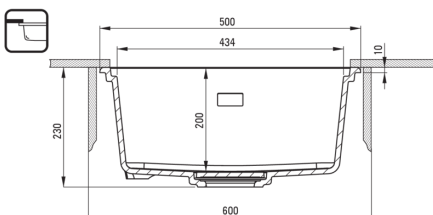

MOMI

Gránit mosogató, 1 medencés

deante

Cikkszám: ZKM_A10A

EAN: 5907650831174

Szín: alabástrom

Garancia [év]: 18

Mosogató

Kivitelezés	alabástrom
Felület típusa	matt
Anyag	gránit
Beszerelési mód	Süllyesztett, pult alá építhető
Mosogatómedencék száma	1
Minimális szekrényszélesség [mm]	600
Szélesség [mm]	450
Hosszúság [mm]	500
Magasság [mm]	230
A medence mélysége 1 [mm]	200
Kivágás a munkalapban (beépíthető) - hossz [mm]	480
Kivágás a munkalapban (beépíthető) - szélesség [mm]	430
Kivágás a munkalapban (függesztett) - hossz [mm]	460
Kivágás a munkalapban (függesztett) - szélesség [mm]	410
Megfordítható	Igen
Tartozékokkal felszerelve	Igen
Kiegészítő jellemzők	vágódeszka mellékelve, lefolyófedő mellékelve

Leeresztő készlet

Kivitelezés	acél
Dugó típusa	manuális
Helytakarékos szifon space saver	Igen
Mosogatógép/mosógép csatlakoztatható	Igen

Kiemelések:

- Harmonikus design
- Mély medence
- Pult alá is beépíthető
- Gránit lefolyófedél
- Vágódeszkával együtt
- A Deante gránit tulajdonságai: ütésálló, magas hőmérséklet, elszíneződés, fősokk álló
- A hidrofób tulajdonsága tisztítja a vízmolekulákat
- Helytakarékos szifon, többek között a hulladék szétválasztásának megkönnyítésére
- Dedikált tisztítószer, a felületek biztonságos tisztítására
- Az ezüstionokkal dúsított felület fertőtlenítő tulajdonságokkal rendelkezik