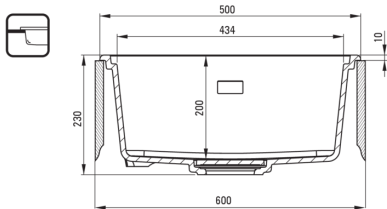

MOMI

Gránit mosogató, 1 medencés

deante

Cikkszám: ZKM_A10A

EAN: 5907650831174

Szín: alabástrom

Garancia [év]: 18

Mosogató

Kivitelezés	alabástrom
Felület típusa	matt
Anyag	gránit
Beszerelési mód	Süllyesztett, pult alá építhető
Mosogatómedencék száma	1
Minimális szekrényszélesség [mm]	600
Szélesség [mm]	450
Hosszúság [mm]	500
Magasság [mm]	230
A medence mélysége 1 [mm]	200
Kivágás a munkalapban (beépíthető) - hossz [mm]	480
Kivágás a munkalapban (beépíthető) - szélesség [mm]	430
Kivágás a munkalapban (függesztett) - hossz [mm]	460
Kivágás a munkalapban (függesztett) - szélesség [mm]	410
Megfordítható	Igen
Tartozékokkal felszerelve	Igen
Kiegészítő jellemzők	vágódeszka mellékelve, lefolyófedő mellékelve

Leeresztő készlet

Kivitelezés	acél
Dugó típusa	manuális
Helytakarékos szifon space saver	Igen
Mosogatógép/mosógép csatlakoztatható	Igen

Kiemelések:

- Harmonikus design
- Mély medence
- Pult alá is beépíthető
- Gránit lefolyófedél
- Vágódeszkával együtt
- A Deante gránit tulajdonságai: ütésálló, magas hőmérséklet, elszíneződés, fősokk álló
- A hidrofób tulajdonsága tisztítja a vízmolekulákat
- Helytakarékos szifon, többek között a hulladék szétválasztásának megkönnyítésére
- Dedikált tisztítószer, a felületek biztonságos tisztítására
- Az ezüstionokkal dúsított felület fertőtlenítő tulajdonságokkal rendelkezik