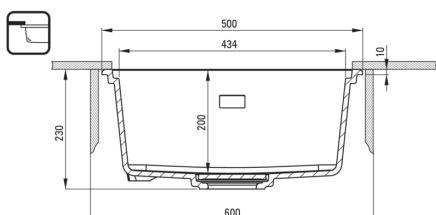

MOMI

Granitspülbecken, 1-Becken

Artikel-Nr.: ZKM_A10A

EAN: 5907650831174

Farbe: Alabaster

Garantie [Jahre]: 18

Waschbecken

Ausführung	Alabaster
Art der oberfläche	mat
Material	Granit
Methode der montage	eingebaut, Unterbau
Beckenzahl der spüle	1
Schrank-mindestbreite	600
Breite [mm]	450
Länge	500
Höhe	230
Beckendicke nr. 1 [mm]	200
Ausschnitt länge einbau	480
Aussparung_breite_einbau	430
Aussparung_länge_unterbau	460
Aussparung_breite_unterbau	410
Umkehrbar	Ja
Ausgerüstet	Ja
Zusatzmerkmale	Schneidebrett inklusive, Ablaufdeckel inklusive

Garnitur für spüle

Ausführung	Stahl
Stöpselart	manual-
Platzsparender siphon	Ja
Möglichkeit zum anschluss einer spül-/waschmaschine	Ja

Charakteristische Merkmale:

- Design
- Tiefes Becken
- Unterbaumontage möglich
- Abdeckung aus Granit
- Inklusive Schneidebrett
- Eigenschaften von Deante-Granit: Widerstandsfähigkeit gegen Stöße, hohe Temperaturen, Verfärbungen, Temperaturschocks
- Durch die hydrophoben Eigenschaften werden Wassermoleküle abgestoßen
- Platzsparsiphon, der unter anderem Mülltrennung erleichtert
- Spezielles Mittel, das für die zu reinigenden Oberflächen unbedenklich ist
- Die mit Silberionen angereicherte Ausführung fügt antiseptische Eigenschaften hinzu