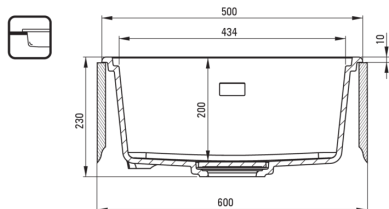

MOMI

Granitspülbecken, 1-Becken

Artikel-Nr.: ZKM_A10A

EAN: 5907650831174

Farbe: Alabaster

Garantie [Jahre]: 18

Waschbecken

Ausführung	Alabaster
Art der oberfläche	mat
Material	Granit
Methode der montage	eingebaut, Unterbau
Beckenzahl der spüle	1
Schrank-mindestbreite	600
Breite [mm]	450
Länge	500
Höhe	230
Beckendicke nr. 1 [mm]	200
Ausschnitt länge einbau	480
Aussparung_breite_einbau	430
Aussparung_länge_unterbau	460
Aussparung_breite_unterbau	410
Umkehrbar	Ja
Ausgerüstet	Ja
Zusatzmerkmale	Schneidebrett inklusive, Ablaufdeckel inklusive

Garnitur für spüle

Ausführung	Stahl
Stöpselart	manual-
Platzsparender siphon	Ja
Möglichkeit zum anschluss einer spül-/waschmaschine	Ja

Charakteristische Merkmale:

- Design
- Tiefes Becken
- Unterbaumontage möglich
- Abdeckung aus Granit
- Inklusive Schneidebrett
- Eigenschaften von Deante-Granit: Widerstandsfähigkeit gegen Stöße, hohe Temperaturen, Verfärbungen, Temperaturschocks
- Durch die hydrophoben Eigenschaften werden Wassermoleküle abgestoßen
- Platzsparsiphon, der unter anderem Mülltrennung erleichtert
- Spezielles Mittel, das für die zu reinigenden Oberflächen unbedenklich ist
- Die mit Silberionen angereicherte Ausführung fügt antiseptische Eigenschaften hinzu