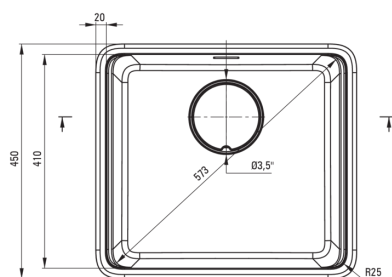

MOMI

Granitspülbecken, 1-Becken

Artikel-Nr.: ZKM_A10A

EAN: 5907650831174

Farbe: Alabaster

Garantie [Jahre]: 18

Waschbecken

Ausführung	Alabaster
Art der oberfläche	mat
Material	Granit
Methode der montage	eingebaut, Unterbau
Beckenzahl der spüle	1
Schrank-mindestbreite	600
Breite [mm]	450
Länge	500
Höhe	230
Beckendicke nr. 1 [mm]	200
Ausschnitt länge einbau	480
Aussparung_breite_einbau	430
Aussparung_länge_unterbau	460
Aussparung_breite_unterbau	410
Umkehrbar	Ja
Ausgerüstet	Ja
Zusatzmerkmale	Schneidebrett inklusive, Ablaufdeckel inklusive

Garnitur für spüle

Ausführung	Stahl
Stöpselart	manual-
Platzsparender siphon	Ja
Möglichkeit zum anschluss einer spül-/waschmaschine	Ja

Charakteristische Merkmale:

- Design
- Tiefes Becken
- Unterbaumontage möglich
- Abdeckung aus Granit
- Inklusive Schneidebrett
- Eigenschaften von Deante-Granit: Widerstandsfähigkeit gegen Stöße, hohe Temperaturen, Verfärbungen, Temperaturschocks
- Durch die hydrophoben Eigenschaften werden Wassermoleküle abgestoßen
- Platzsparsiphon, der unter anderem Mülltrennung erleichtert
- Spezielles Mittel, das für die zu reinigenden Oberflächen unbedenklich ist
- Die mit Silberionen angereicherte Ausführung fügt antiseptische Eigenschaften hinzu