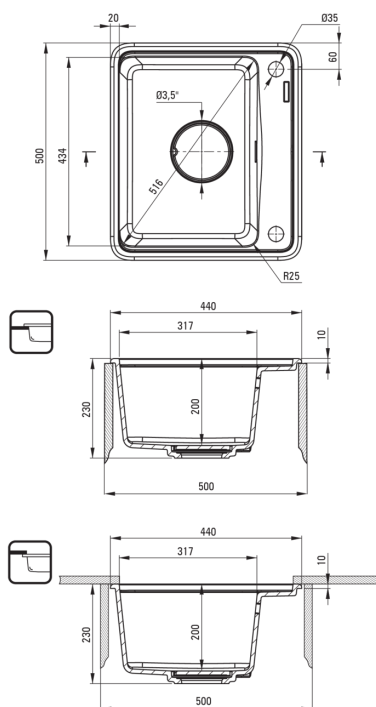

MOMI

granitno korito, 1 posoda

koda izdelka: ZKM_A103

EAN: 5907650831075

Barva: alabaster

Garancija [leta]: 18

Korito

Finiš	alabaster
Tip površine	mat
Material	granit
Metoda montaže	vgrajen, podpultno
Število posod	1
Minimalna širina omarice [mm]	500
Širina [mm]	440
Dolžina [mm]	500
Višina [mm]	230
Globina posode [mm]	200
Izrez v delovnem pultu [mm]	480
Širina izreza [mm]	420
Izrez v delovnem pultu (viseči) - dolžina [mm]	460
Širina izreza [mm]	400
Obračljivo	Ja
Z dodatki	Ja
Število lukenj	2
Število rezkanih lukenj	0
Dodatne karakteristike	vkjučena deska za rezanje, vklučen je pokrov za izpust