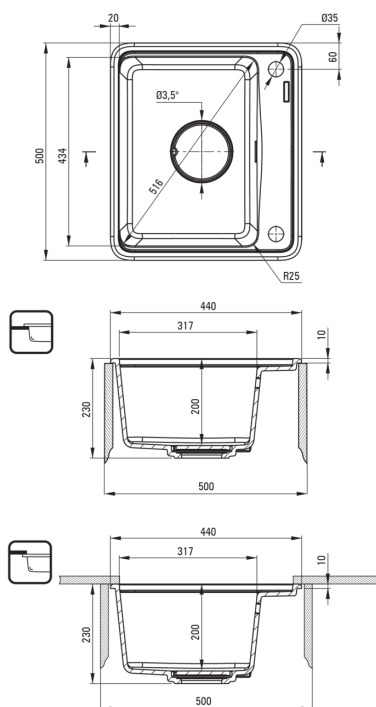

МОМІ

Гранитная мойка, 1-чаша

deante

Код товара: ZKM_A103

EAN: 5907650831075

Цвет: алебастр

Гарантия [лет]: 18

Мойка

Отделка	алебастр
Вид поверхности	мат
Материал	гранит
Способ монтажа	впускаемый, подвесный
Количество чаш	1
Минимальная ширина шкафа [мм]	500
Ширина [мм]	440
Длина [мм]	500
Высота [мм]	230
Глубокость чаши 1 [мм]	200
Вырез в столешнице (впускаемая) - длина [мм]	480
Вырез в столешнице (впускаемая) - ширина [мм]	420
Вырез в столешнице (подвесная) - длина [мм]	460
Вырез в столешнице (подвесная) - ширина [мм]	400
Универсальный	Да
С сифоном	Да
Количество готовых отверстий	2
Количество фрезерованных отверстий	0
Добовочные свойства	разделочная доска в комплекте, сливная крышка в комплекте

Сифон для раковины

Отделка	сталь
Вид клапана	автоматический, с кнопкой
Компактный сифон space-saver	Да
Возможность подключения посудомоечной/стиральной машины	Да

Отличительные черты:

- Дизайн
- Глубокая чаша
- Возможен монтаж под столешницей
- Декоративная заглушка к сифону
- Автоматическая пробка CLICK
- Доска в комплекте
- Свойства гранита Deante: ударопрочность, выносливость на высокую температуру, обесцвечивание, термический удар
- Гидрофобные свойства отталкивают молекулы воды
- Компактный сифон Space-saver позволяющий ограничит место под мойкой
- Специальное средство, безопасное для очищаемых поверхностей
- Отделка, обогащенная ионами серебра, придает антисептические свойства