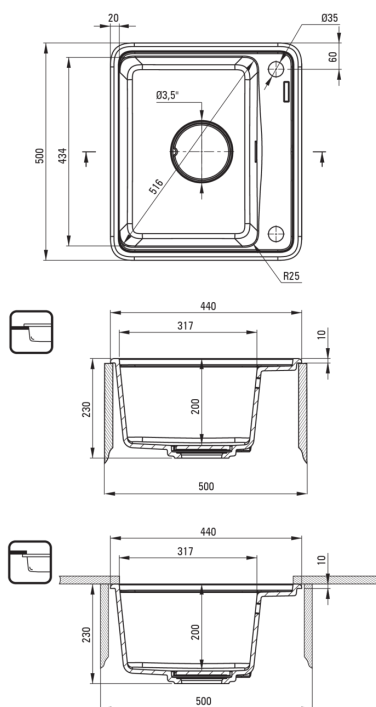

### Chiuvetă

Finisaj	alabastru
Tipul suprafeței	mat
Material	granit
Metoda de instalare	cu montare încastată, montare sub blat
Număr de cuve	1
Lățimea minimă a dulapului [mm]	500
Lățime [mm]	440
Lungimea [mm]	500
Înălțime [mm]	230
Adâncimea cuvei [mm]	200
Lungimea conturului [mm]	480
Lățimea conturului [mm]	420
Lungimea conturului [mm]	460
Lățimea conturului [mm]	400
Reversibil	Da
Dotat cu accesorii	Da
Număr de orificii	2
Număr de orificii făcute în avans	0
Caracteristici suplimentare	placă de tăiere inclusă, capac de scurgere inclus