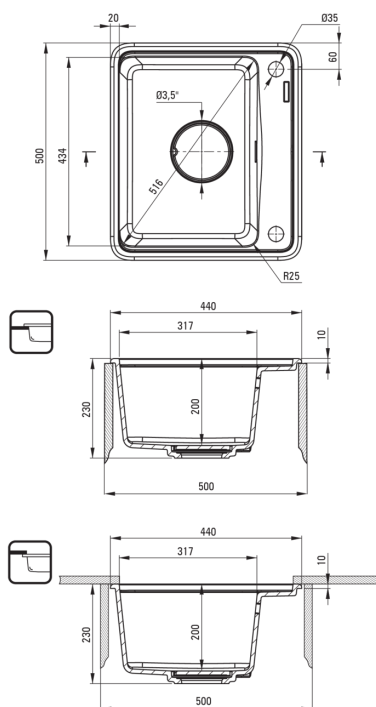

MOMI

Lavello in granito, 1-vaschetta

Codice prodotto: ZKM_A103

EAN: 5907650831075

Colore: alabastro

Garanzia [anni]: 18

Lavello

Finitura	alabastro
Tipo di superficie	opaco
Materiale	granito
Metodo di installazione	incassato, sotto montaggio
Numero di ciotole	1
Larghezza minima del mobile [mm]	500
Larghezza [mm]	440
Lunghezza [mm]	500
Altezza [mm]	230
Profondità vasca [mm]	200
Lunghezza del taglio [mm]	480
Larghezza di taglio [mm]	420
Lunghezza del taglio [mm]	460
Larghezza di taglio [mm]	400
Reversibile	Sì
Dotato di accessori	Sì
Numero di fori	2
Numero di fori preforati	0
Caratteristiche aggiuntive	tagliere incluso, coperchio di scarico incluso

Kit di scarico

Finitura	acciaio
Tipo a spina	automatico, con pulsante
Sifone basso/ salvaspazio	Sì
Possibilità di collegare una lavastoviglie/lavatrice	Sì

Caratteristiche:

- Design
- Profondità camera
- Possibile montaggio sotto
- Copripiletta in granito
- Spina automatica CLICK
- Tablero incluso
- Proprietà del granito Deante: resistenza agli urti, alle alte temperature, allo scolorimento e agli shock termici.
- Le proprietà idrofobiche respingono le molecole d'acqua
- Sifone salvaspazio che facilita ad esempio la raccolta differenziata dei rifiuti
- Detergente dedicato, sicuro per le superfici pulite
- La finitura arricchita con ioni d'argento aggiunge proprietà antisettiche