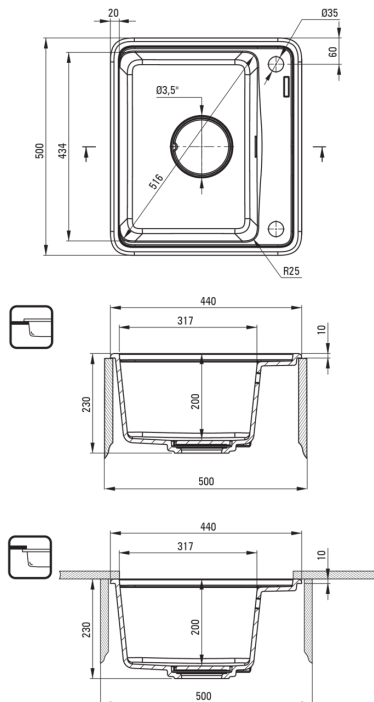

MOMI

Gránit mosogató, 1 medencés

deante

Cikkszám: ZKM_A103

EAN: 5907650831075

Szín: alabástrom

Garancia [év]: 18

Mosogató

Kivitelezés	alabástrom
Felület típusa	matt
Anyag	gránit
Beszereleési mód	Süllyesztett, pult alá építhető
Mosogatómedencék száma	1
Minimális szekrényszélesség [mm]	500
Szélesség [mm]	440
Hosszúság [mm]	500
Magasság [mm]	230
A medence mélysége 1 [mm]	200
Kivágás a munkalapban (beépíthető) - hossz [mm]	480
Kivágás a munkalapban (beépíthető) - szélesség [mm]	420
Kivágás a munkalapban (függesztett) - hossz [mm]	460
Kivágás a munkalapban (függesztett) - szélesség [mm]	400
Megfordítható	Igen
Tartozékokkal felszerelve	Igen
Kész furatok száma	2
Előfúrt lyukak száma	0
Kiegészítő jellemzők	vágódeszka mellékelve, lefolyófedő mellékelve

Leeresztő készlet

Kivitelezés	acél
Dugó típusa	automatikus, váltóval
Helytakarékos szifon space saver	Igen
Mosogatógép/mosógép csatlakoztatható	Igen

Kiemelések:

- Harmonikus design
- Mély medence
- Pult alá is beépíthető
- Gránit lefolyófedél
- Automata klikk-klakk leeresztő
- Vágódeszkával együtt
- A Deante gránit tulajdonságai: ütészállóság, magas hőmérséklet, elszíneződés, hősokk álló
- A hidrofób tulajdonsága tisztítja a vízmolekulákat
- Helytakarékos szifon, többek között a hulladék szétválasztásának megkönnyítésére
- Dedikált tisztítószer, a felületek biztonságos tisztítására
- Az ezüstionokkal dúsított felület fertőtlenítő tulajdonságokkal rendelkezik