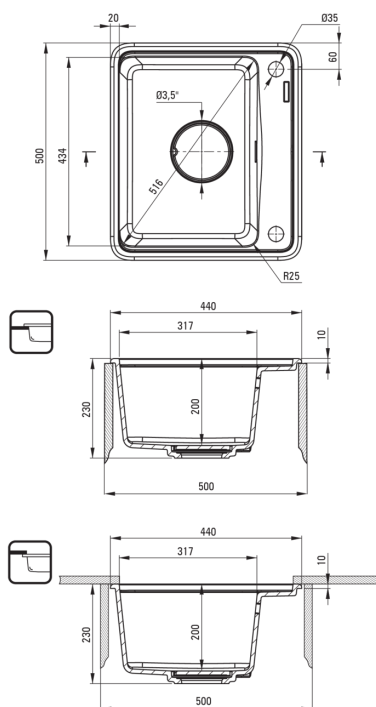

MOMI

Évier en granit, 1 bac

Code produit: ZKM_A103

EAN: 5907650831075

Couleur: alabaster

Garantie [années]: 18

Évier

Finition	alabaster
Type de surface	tapis
Matériel	granit
Méthode de montage	encastré, sous le comptoir
Nombre de bols	1
Largeur minimale de l'armoire [mm]	500
Largeur [mm]	440
Longueur [mm]	500
Hauteur [mm]	230
Profondeur du bol [mm]	200
Découpe dans le plan de travail (encastré) - longueur [mm]	480
Découpe dans le plan de travail (encastré) - largeur [mm]	420
Découpe dans le plan de travail (suspendu) - longueur [mm]	460
Découpe dans le plan de travail (suspendu) - largeur [mm]	400
Réversible	Oui
Équipé d'accessoires	Oui
Nombre de trous finis	2
Nombre de trous fraisés	0
Caractéristiques supplémentaires	planche à découper incluse, couvercle de vidange inclus

Trousse de déchets

Finition	acier
Type de bouchon	automatique, avec bouton
Siphon peu encombrant space-saver	Oui
Possibilité de brancher un lave-vaisselle/lave-linge	Oui

Caractéristiques:

- Conception
- bac profond
- Montage sous le comptoir possible
- le couvert en granite
- CLICK bouchon automatique
- Planche inclu
- Propriétés du granit Deante : résistance aux chocs, haute température, décoloration, choc thermique - avec norme EN 13310
- Les propriétés hydrophobes repoussent les molécules d'eau
- Siphon peu encombrant qui facilite par ex. tri des déchets
- Agent de nettoyage dédié, sans danger pour les surfaces nettoyées
- La finition enrichie en ions d'argent ajoute des propriétés antiseptiques