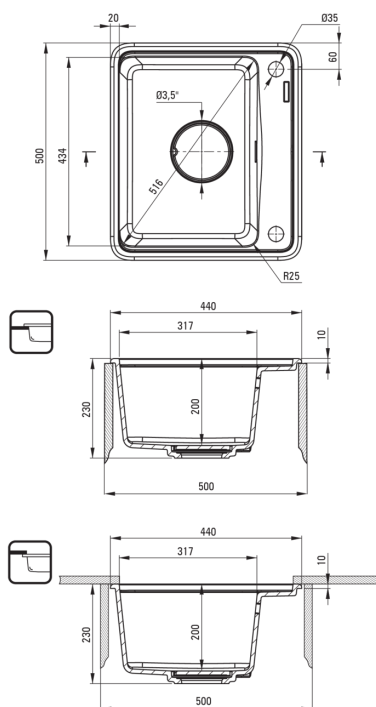

MOMI

Granitspülbecken, 1-Becken

Artikel-Nr.: ZKM_A103

EAN: 5907650831075

Farbe: Alabaster

Garantie [Jahre]: 18

Waschbecken

Ausführung	Alabaster
Art der oberfläche	mat
Material	Granit
Methode der montage	eingebaut, Unterbau
Beckenzahl der spüle	1
Schrank-mindestbreite	500
Breite [mm]	440
Länge	500
Höhe	230
Beckendicke nr. 1 [mm]	200
Ausschnitt länge einbau	480
Aussparung_breite_einbau	420
Aussparung_länge_unterbau	460
Aussparung_breite_unterbau	400
Umkehrbar	Ja
Ausgerüstet	Ja
Anzahl der löcher	2
Anzahl der vorgefresten löcher	0
Zusatzmerkmale	Schneidebrett inklusive, Ablaufdeckel inklusive

Garnitur für spüle

Ausführung	Stahl
Stöpselart	automatisch, mit Knopf
Platzsparender siphon	Ja
Möglichkeit zum anschluss einer spül-/waschmaschine	Ja

Charakteristische Merkmale:

- Design
- Tiefes Becken
- Unterbaumontage möglich
- Abdeckung aus Granit
- Automatischer Stöpsel CLICK
- Inklusive Schneidebrett
- Eigenschaften von Deante-Granit: Widerstandsfähigkeit gegen Stöße, hohe Temperaturen, Verfärbungen, Temperaturschocks
- Durch die hydrophoben Eigenschaften werden Wassermoleküle abgestoßen
- Platzsparsiphon, der unter anderem Mülltrennung erleichtert
- Spezielles Mittel, das für die zu reinigenden Oberflächen unbedenklich ist
- Die mit Silberionen angereicherte Ausführung fügt antiseptische Eigenschaften hinzu