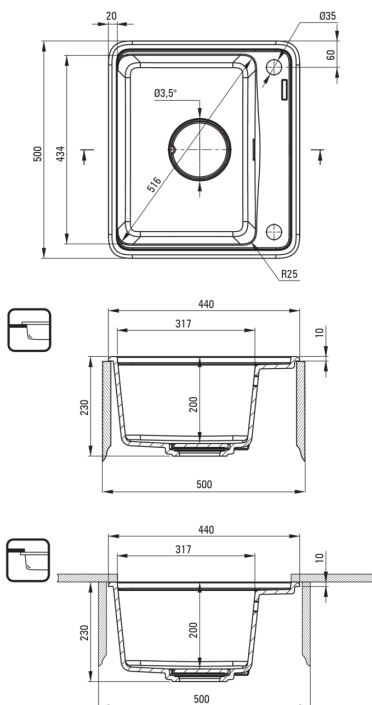

### Waschbecken

Ausführung	Alabaster
Art der oberfläche	mat
Material	Granit
Methode der montage	eingebaut, Unterbau
Beckenzahl der spüle	1
Schrank-mindestbreite	500
Breite [mm]	440
Länge	500
Höhe	230
Beckendicke nr. 1 [mm]	200
Ausschnitt länge einbau	480
Aussparung_breite_einbau	420
Aussparung_länge_unterbau	460
Aussparung_breite_unterbau	400
Umkehrbar	Ja
Ausgerüstet	Ja
Anzahl der löcher	2
Anzahl der vorgefresten löcher	0
Zusatzmerkmale	Schneidebrett inklusive, Ablaufdeckel inklusive