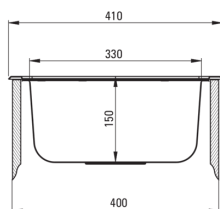

### Мойка

Отделка	декор
Вид поверхности	декор
Материал	сталь 304
Способ монтажа	впускаемый
Количество чаш	1
Минимальная ширина шкафа [мм]	400
Ширина [мм]	440
Длина [мм]	410
Высота [мм]	165
Глубокость чаши 1 [мм]	150
Вырез в столешнице (впускаемая) - длина [мм]	390
Вырез в столешнице (впускаемая) - ширина [мм]	420
Толщина стали [мм]	0.6
С сифоном	Да
Количество готовых отверстий	0