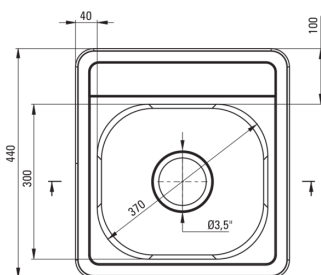

### Мойка

Отделка	декор
Вид поверхности	декор
Материал	сталь 304
Способ монтажа	впускаемый
Количество чаш	1
Минимальная ширина шкафа [мм]	400
Ширина [мм]	440
Длина [мм]	410
Высота [мм]	165
Глубокость чаши 1 [мм]	150
Вырез в столешнице (впускаемая) - длина [мм]	390
Вырез в столешнице (впускаемая) - ширина [мм]	420
Толщина стали [мм]	0.6
С сифоном	Да
Количество готовых отверстий	0