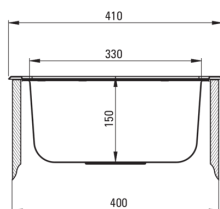

### Mosogató

Kivitelezés	dekor
Felület típusa	dekor
Anyag	acél 304
Beszerelési mód	Süllyesztett
Mosogatómedencék száma	1
Minimális szekrényszélesség [mm]	400
Szélesség [mm]	440
Hosszúság [mm]	410
Magasság [mm]	165
A medence mélysége 1 [mm]	150
Kivágás a munkalapban (beépíthető) - hossz [mm]	390
Kivágás a munkalapban (beépíthető) - szélesség [mm]	420
Acélvastagság [mm]	0.6
Tartozékokkal felszerelve	Igen
Kész furatok száma	0