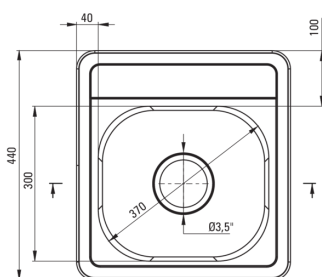

### Mosogató

Kivitelezés	dekor
Felület típusa	dekor
Anyag	acél 304
Beszerelési mód	Süllyesztett
Mosogatómedencék száma	1
Minimális szekrényszélesség [mm]	400
Szélesség [mm]	440
Hosszúság [mm]	410
Magasság [mm]	165
A medence mélysége 1 [mm]	150
Kivágás a munkalapban (beépíthető) - hossz [mm]	390
Kivágás a munkalapban (beépíthető) - szélesség [mm]	420
Acélvastagság [mm]	0.6
Tartozékokkal felszerelve	Igen
Kész furatok száma	0