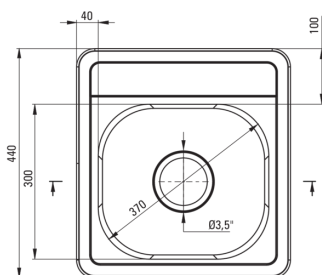

### Évier

Finition	décor
Type de surface	décor
Matériel	acier inoxydable 304
Méthode de montage	encastré
Nombre de bols	1
Largeur minimale de l'armoire [mm]	400
Largeur [mm]	440
Longueur [mm]	410
Hauteur [mm]	165
Profondeur du bol [mm]	150
Découpe dans le plan de travail (encastré) - longueur [mm]	390
Découpe dans le plan de travail (encastré) - largeur [mm]	420
Épaisseur de l'acier [mm]	0.6
Équipé d'accessoires	Oui
Nombre de trous finis	0