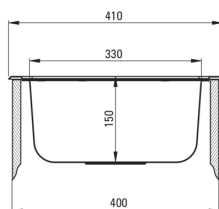

### Évier

Finition	décor
Type de surface	décor
Matériel	acier inoxydable 304
Méthode de montage	encastré
Nombre de bols	1
Largeur minimale de l'armoire [mm]	400
Largeur [mm]	440
Longueur [mm]	410
Hauteur [mm]	165
Profondeur du bol [mm]	150
Découpe dans le plan de travail (encastré) - longueur [mm]	390
Découpe dans le plan de travail (encastré) - largeur [mm]	420
Épaisseur de l'acier [mm]	0.6
Équipé d'accessoires	Oui
Nombre de trous finis	0