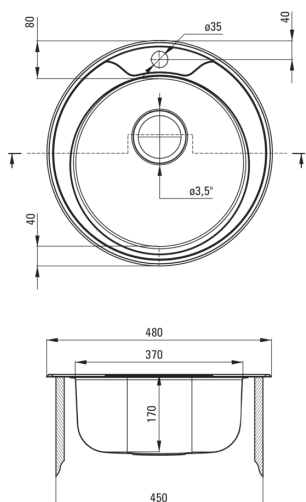

TWIST

korito iz nerjavečega jekla, 1 posoda

koda izdelka: ZHC_3813

EAN: 5907650843184

Barva: dekoracija

Garancija [leta]: 2

Korito

Finiš	dekoracija
Tip površine	dekoracija
Material	jeklo 201
Metoda montaže	vgrajen
Število posod	1
Minimalna širina omarice [mm]	450
Višina [mm]	170
Premer [mm]	480
Globina posode [mm]	170
Premer izreza [mm]	460
Debelina jekla [mm]	0.6
Z dodatki	Ja
Število lukenj	1

Sifon

Finiš	jeklo
Tip čepa	ročno
Možnost priključitve pomivalnega / pralnega stroja	Ja

karakteristike:

- Visokotrdno nerjaveče jeklo
- Pomivalno korito je opremljeno z dodatki za priključitev pomivalnega stroja
- Naravne antiseptične lastnosti jekla
- Dekorativni finiš ima povečano odpornost proti praskam
- V ponudbi Deante imamo tudi varna namenska čistila